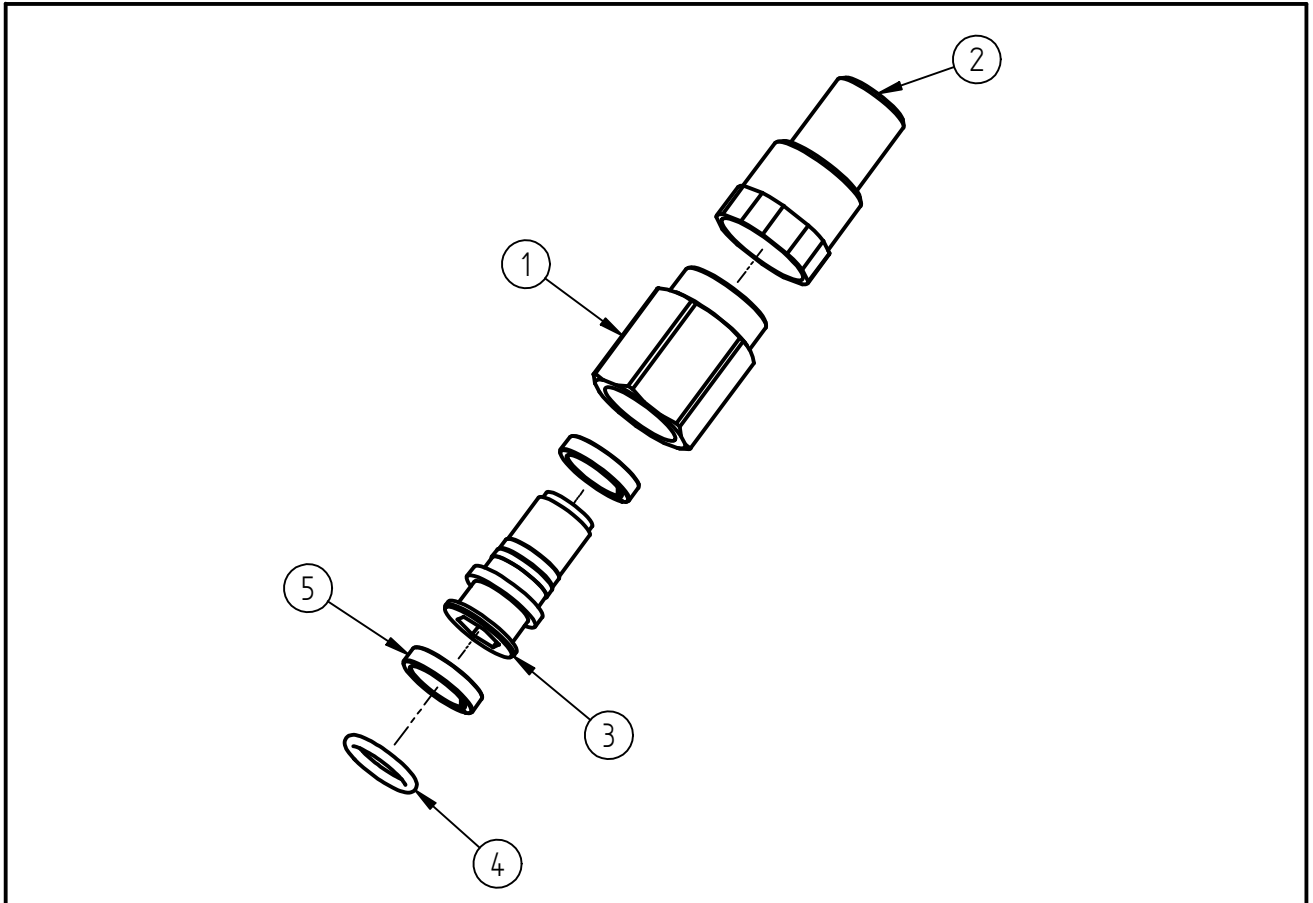

Ersatzteilzeichnung
Swivel
Artikel-Nr. 20 0340 050

Pos.	Artikelnummer	Benennung
1	04 0001 895	Drehstück G1/2
2	04 0001 855	Anschlussstück G1/4 IG
3	04 0000 522	Verbindungsstück
4	05 0000 550	O-Ring 14x2,5
5	05 0000 933	Gleitring 14,7x18x4