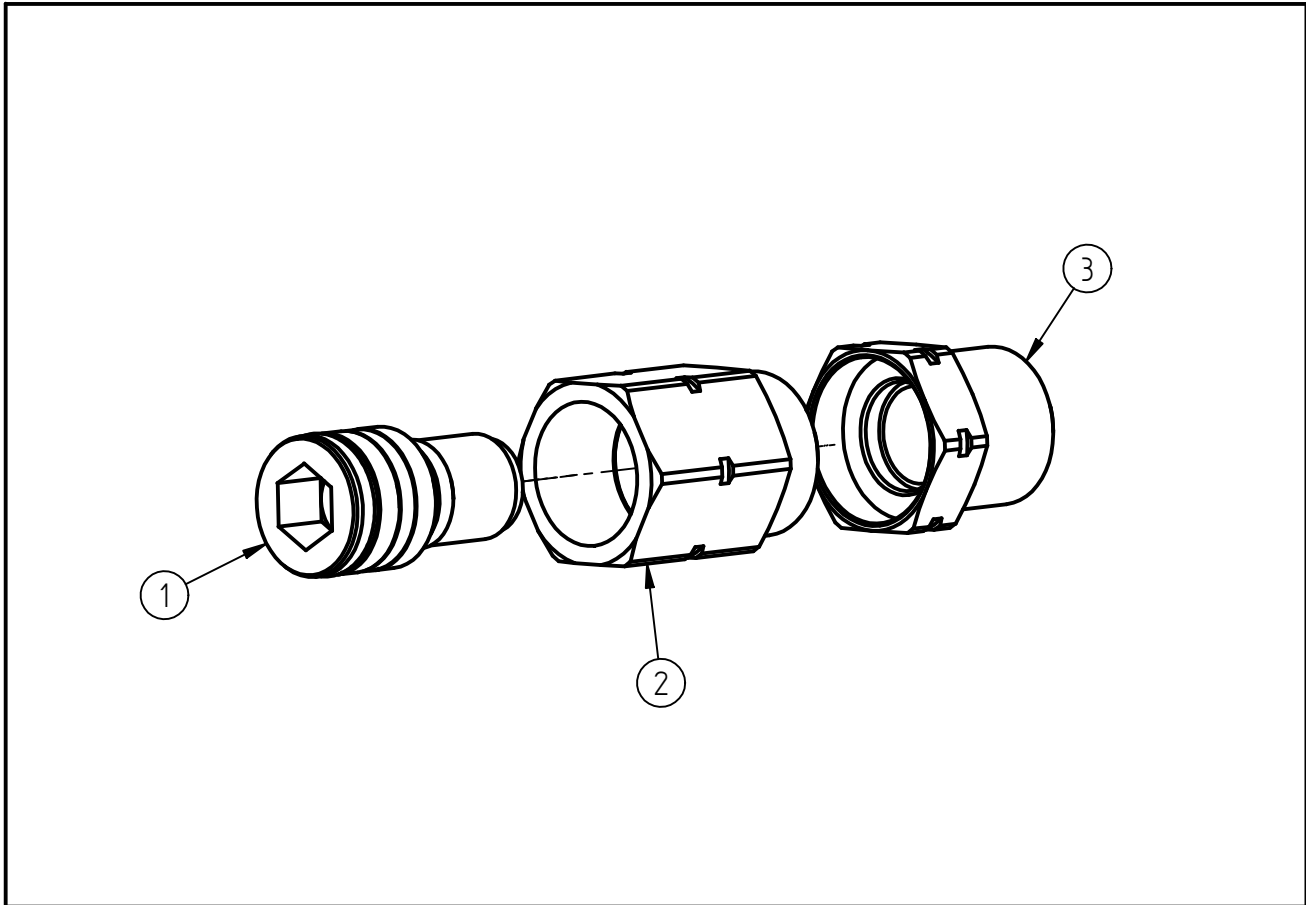

Ersatzteilzeichnung
Swivel ST-340
Artikel-Nr. 20 0340 025

Pos.	Artikelnummer	Benennung
1	20 0340 100	Repair- Kit Swivel
2	04 0001 896	Drehstück 1/2 NPT IG
3	04 0001 876	Anschlussstück 1/2NPT AG