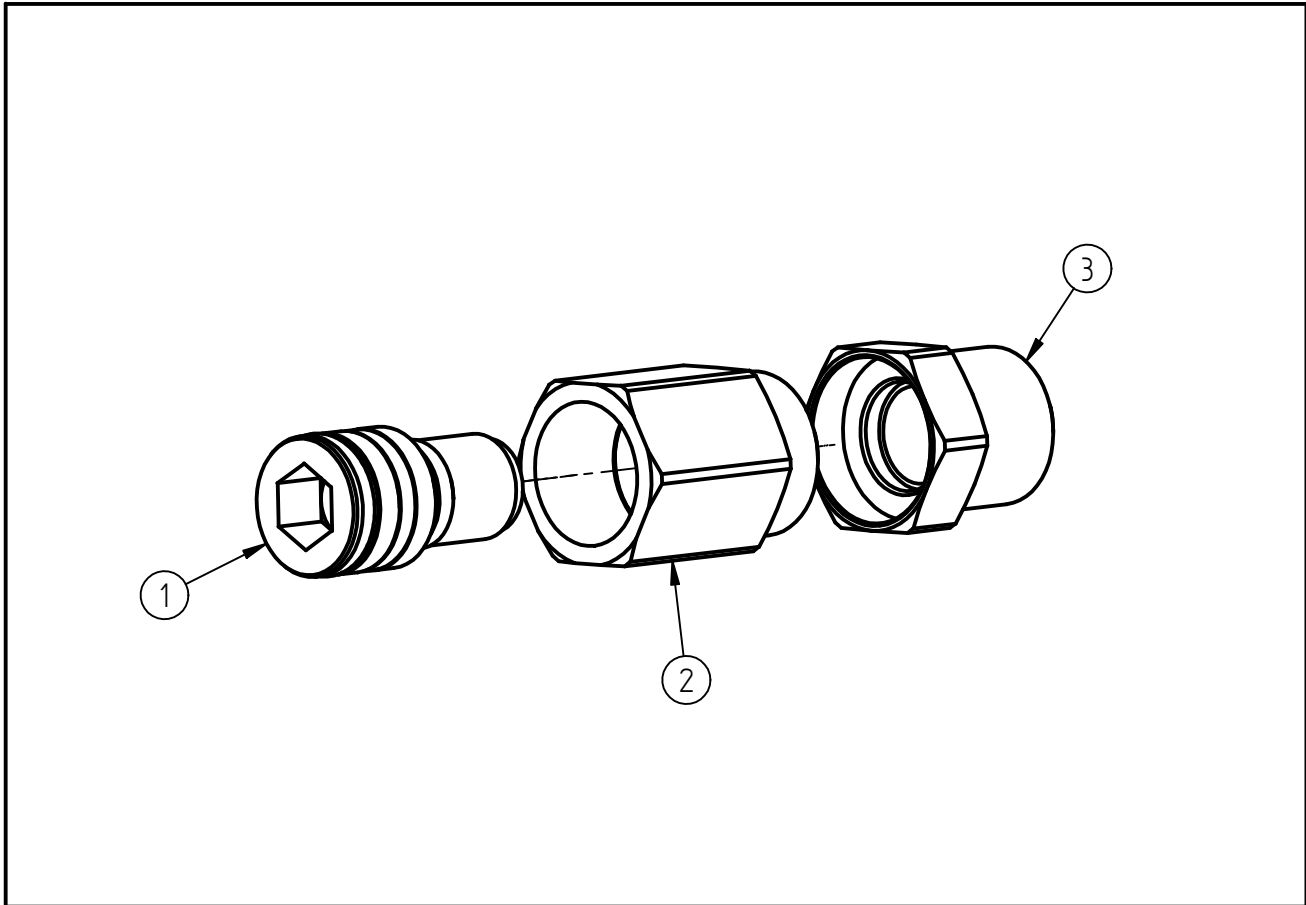

Ersatzteilzeichnung
Swivel
Artikel-Nr. 20 0340 010

Pos.	Artikelnummer	Benennung
1	20 0340 100	Repair- Kit Swivel
2	04 0001 895	Drehstück G1/2
3	04 0001 875	Anschlussstück G1/2 AG

Repair-Kits

Pos.	Artikelnummer	Benennung	Pos.	Artikelnummer	Benennung
.					