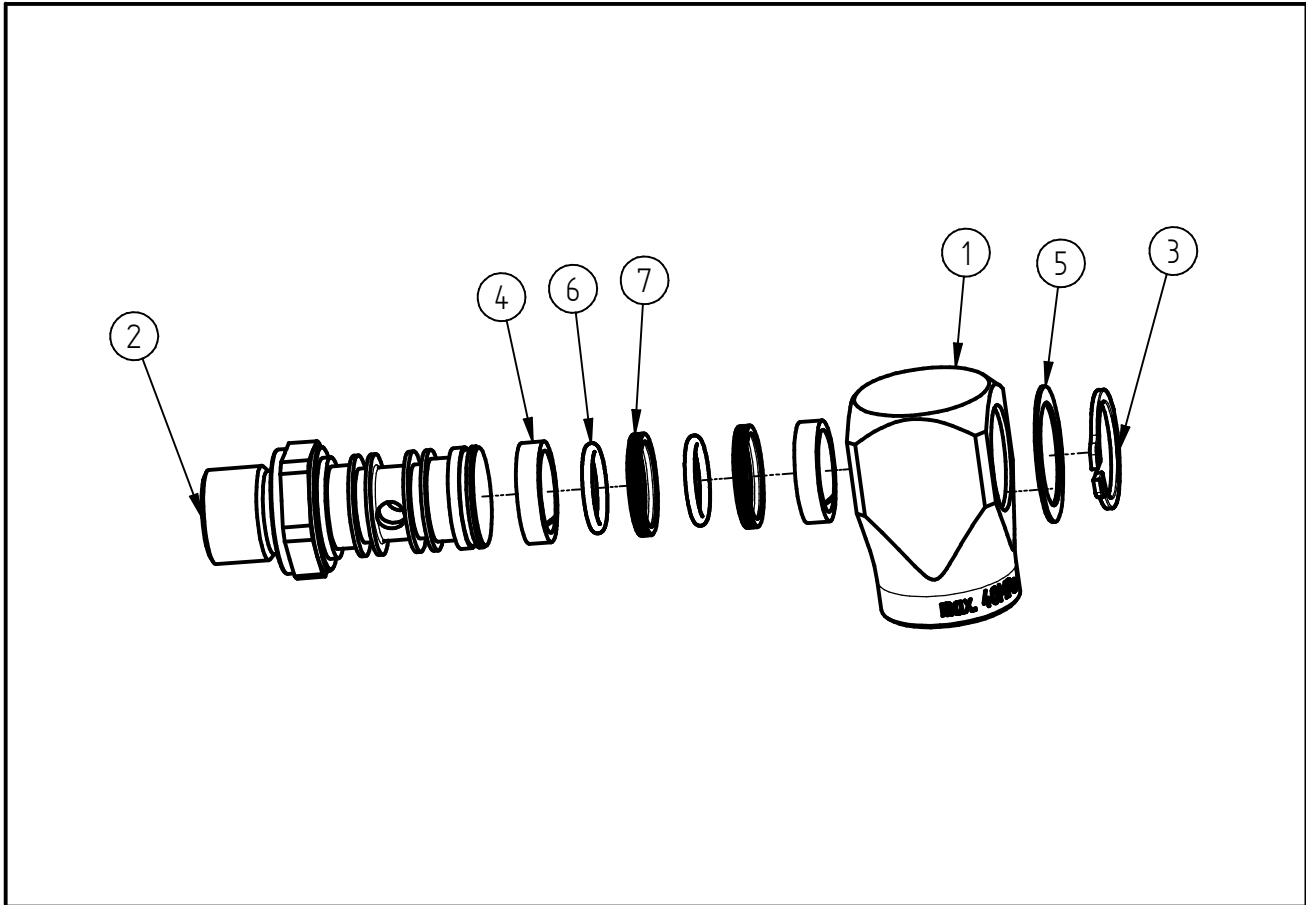

Ersatzteilzeichnung
Swivel ST-320 G3/8
Artikel-Nr. 20 0320 502

Pos.	Artikelnummer	Benennung
1	04 0003 065	Anschlußstück ST-320 G3/8
2	04 0003 074	Hohlschraube ST-320 G3/8
3	04 0001 655	Sicherungsring DIN 471 A18x1,2 A2
4	05 0002 400	Stützring 14,55x1,65x4
5	04 0001 625	Distanzscheibe 18,2x2,8x0,5
6	05 0000 330	O-Ring 12,42 x 1,78
7	05 0000 855	Gleitring PTFE/Kohle

Repair-Kits

Pos.	Artikelnummer	Benennung	Pos.	Artikelnummer	Benennung
.					