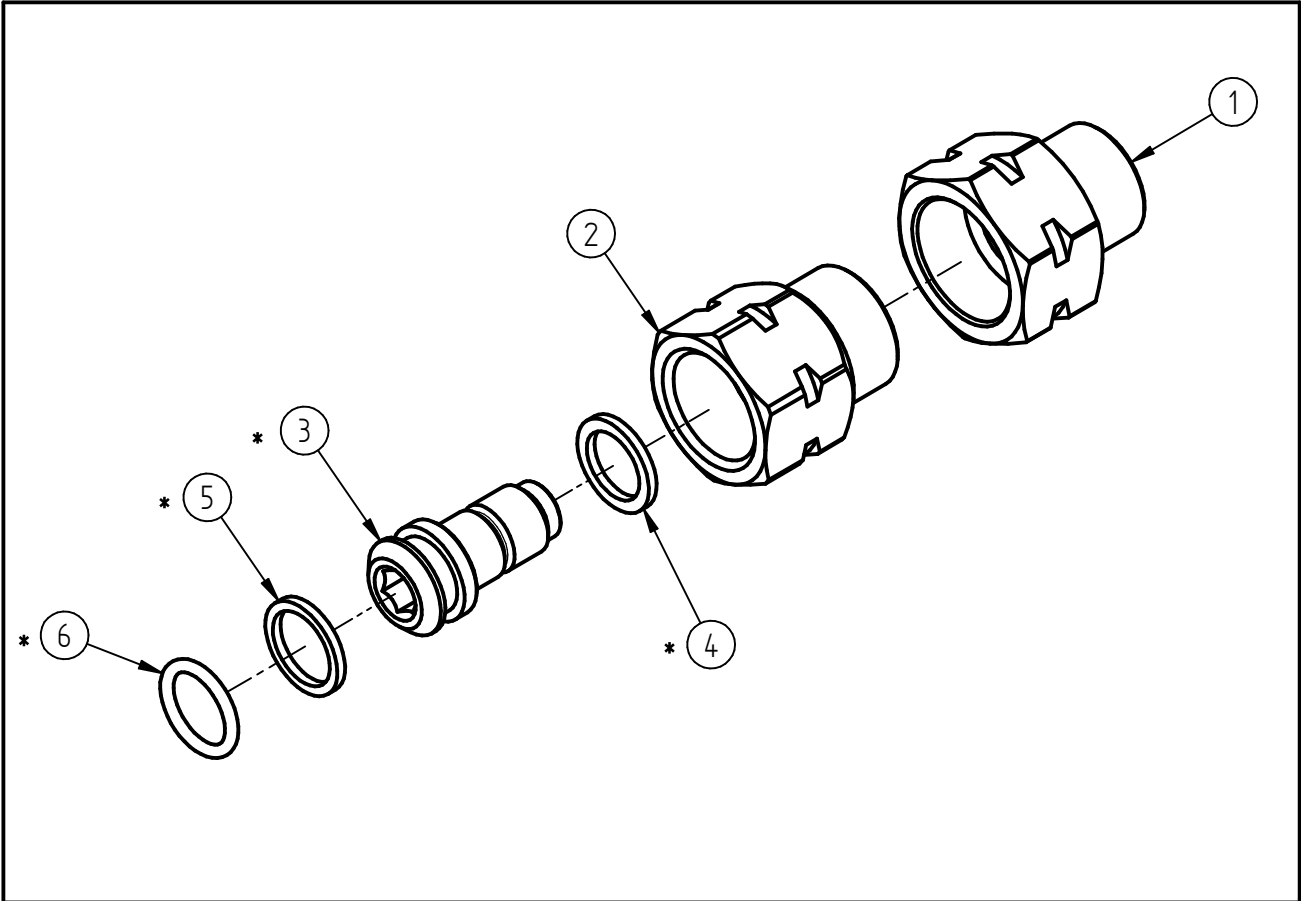

Ersatzteilzeichnung
Swivel ST-310
 Artikel-Nr. 20 0310 050

Pos.	Artikelnummer	Benennung
1	04 0001 865	Anschlussstück 3/8" NPT AG
2	04 0001 885	Drehstück 3/8" NPT IG
3	04 0000 520	Verbindungsstück G1/4 IG
4	05 0000 411	Stützring 10,2x13,9x1,4 PTFE/Bro
5	05 0000 409	Stützring 11,1x14x1,4 PTFE/Bro
6	05 0000 305	O-Ring 10,82x1,78 HNBR 90Shore

Repair-Kits

Pos.	Artikelnummer	Benennung	Pos.	Artikelnummer	Benennung
*	20 0300 100	Repair-Kit			