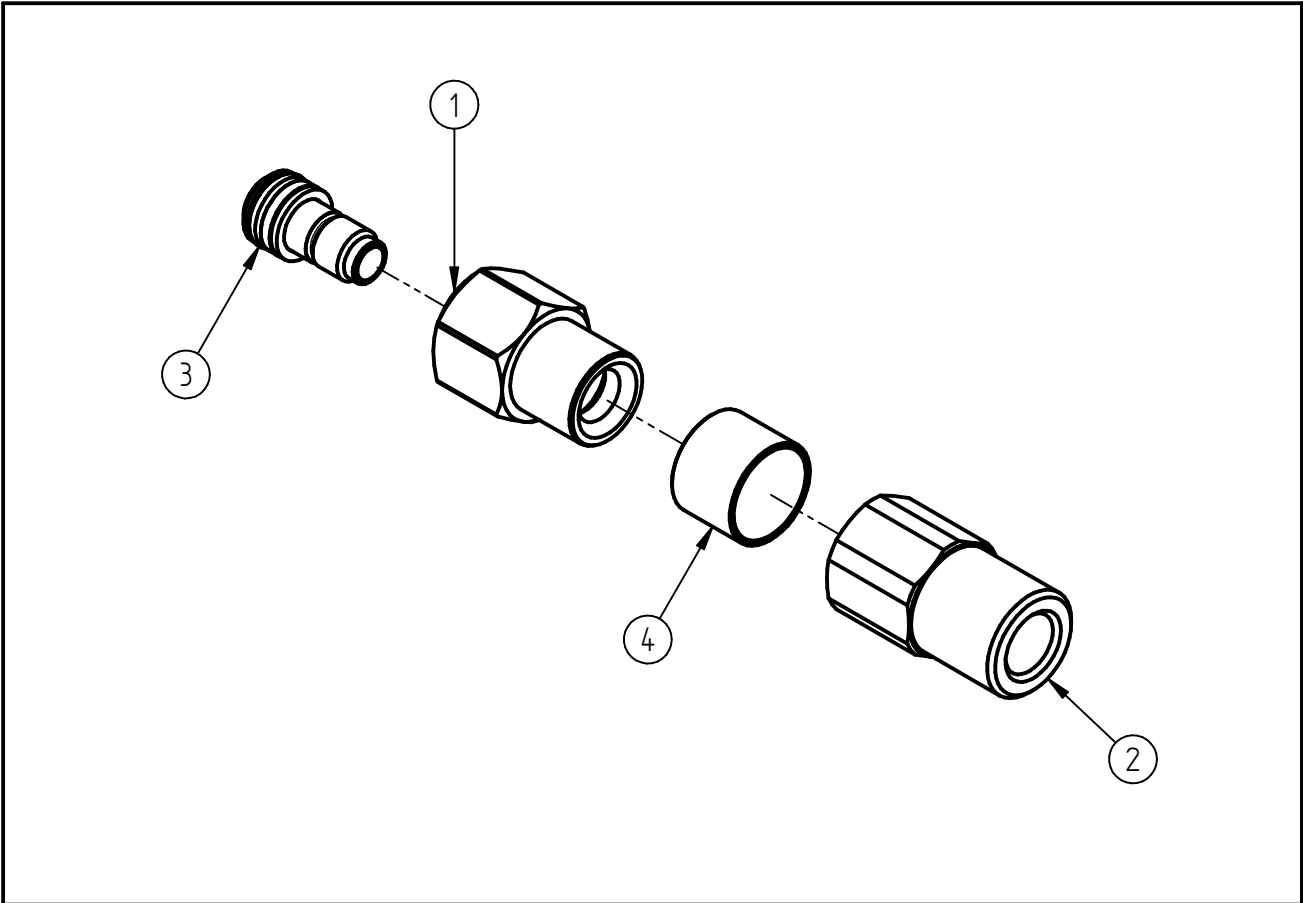

Ersatzteilzeichnung  
 Swivel ST-301  
 Artikel-Nr. 20 0301 050

Pos.	Artikelnummer	Benennung
1	04 0001 805	Drehstück G3/8 IG
2	01 0001 420	Anschlussstück
3	20 0300 100	Repair-Kit Swivel ST-300
4	02 0008 610	Gleitlager