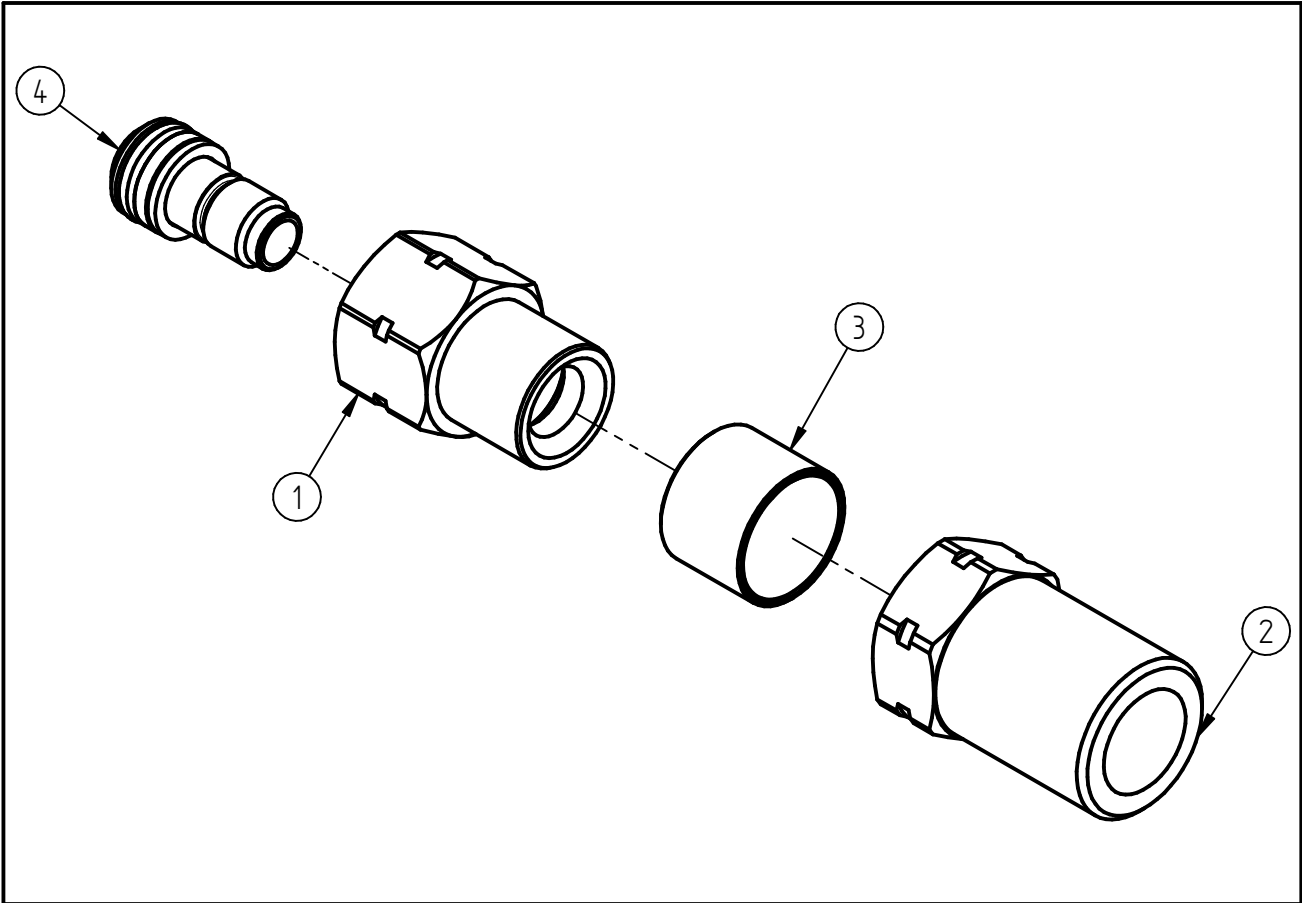

Ersatzteilzeichnung  
 Swivel ST-301  
 Artikel-Nr. 20 0301 030

Pos.	Artikelnummer	Benennung
1	04 0001 810	Drehstück 3/8NPT IG
2	01 0001 425	Anschlussstück 3/8NPT IG
3	02 0008 610	Gleitlager
4	20 0300 100	Repair-Kit Swivel ST-300