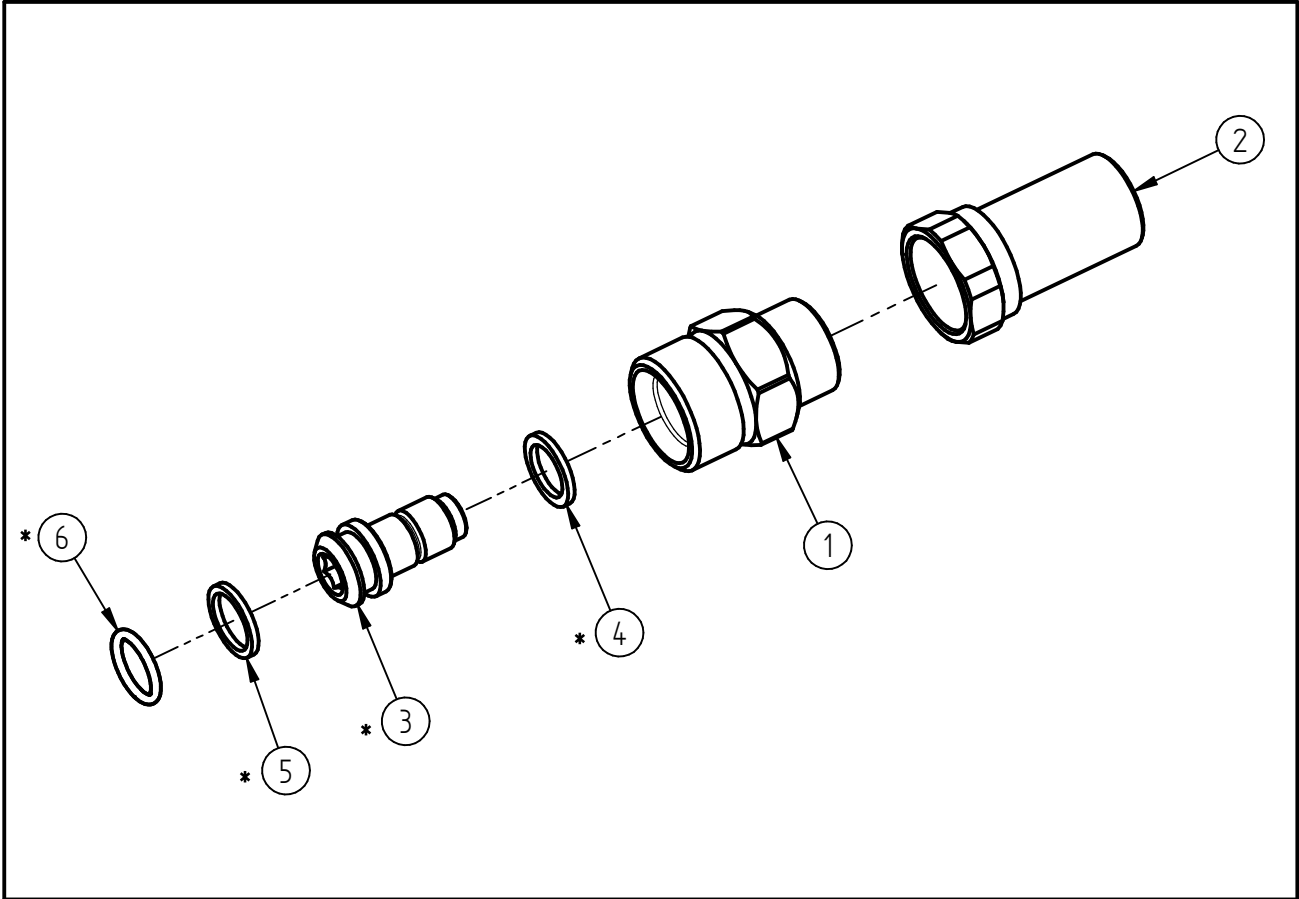

Ersatzteilzeichnung
 Swivel ST-300
 Artikel-Nr. 20 0300 060

Pos.	Artikelnummer	Benennung
1	04 0003 200	Drehstück M22 x 1,5 AG
2	01 0001 400	Anschlußstück
3	04 0000 520	Verbindungsstück G1/4 IG
4	05 0000 411	Stützring 10,2x13,9x1,4 PTFE/Bro
5	05 0000 409	Stützring 11,1x14x1,4 PTFE/Bro
6	05 0000 305	O-Ring 10,82x1,78 HNBR 90Shore

Repair-Kits

Pos.	Artikelnummer	Benennung	Pos.	Artikelnummer	Benennung
*	20 0300 100	Repair-Kit			