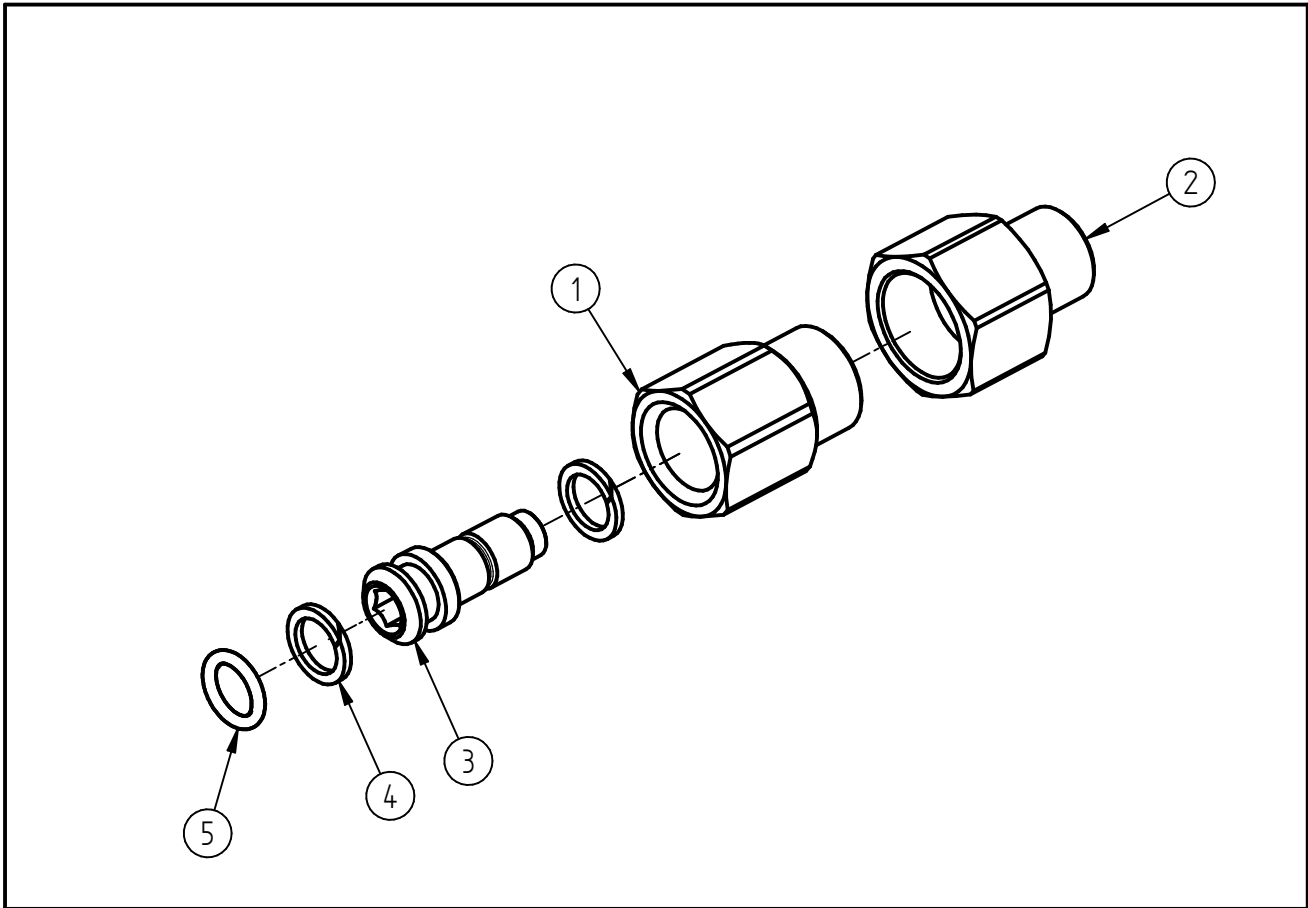

Ersatzteilzeichnung
 Swivel G1/4 IG – G1/4 AG
 Artikel-Nr. 20 0300 040

Pos.	Artikelnummer	Benennung
1	01 0001 880	Drehstück
2	01 0001 435	Anschlußstück
3	04 0000 525	Verbindungsstück
4	05 0000 390	Stützring G 8 x 11 x 1,2
5	05 0000 405	O-Ring 7,65 x 1,78 EPDM 80 Shore