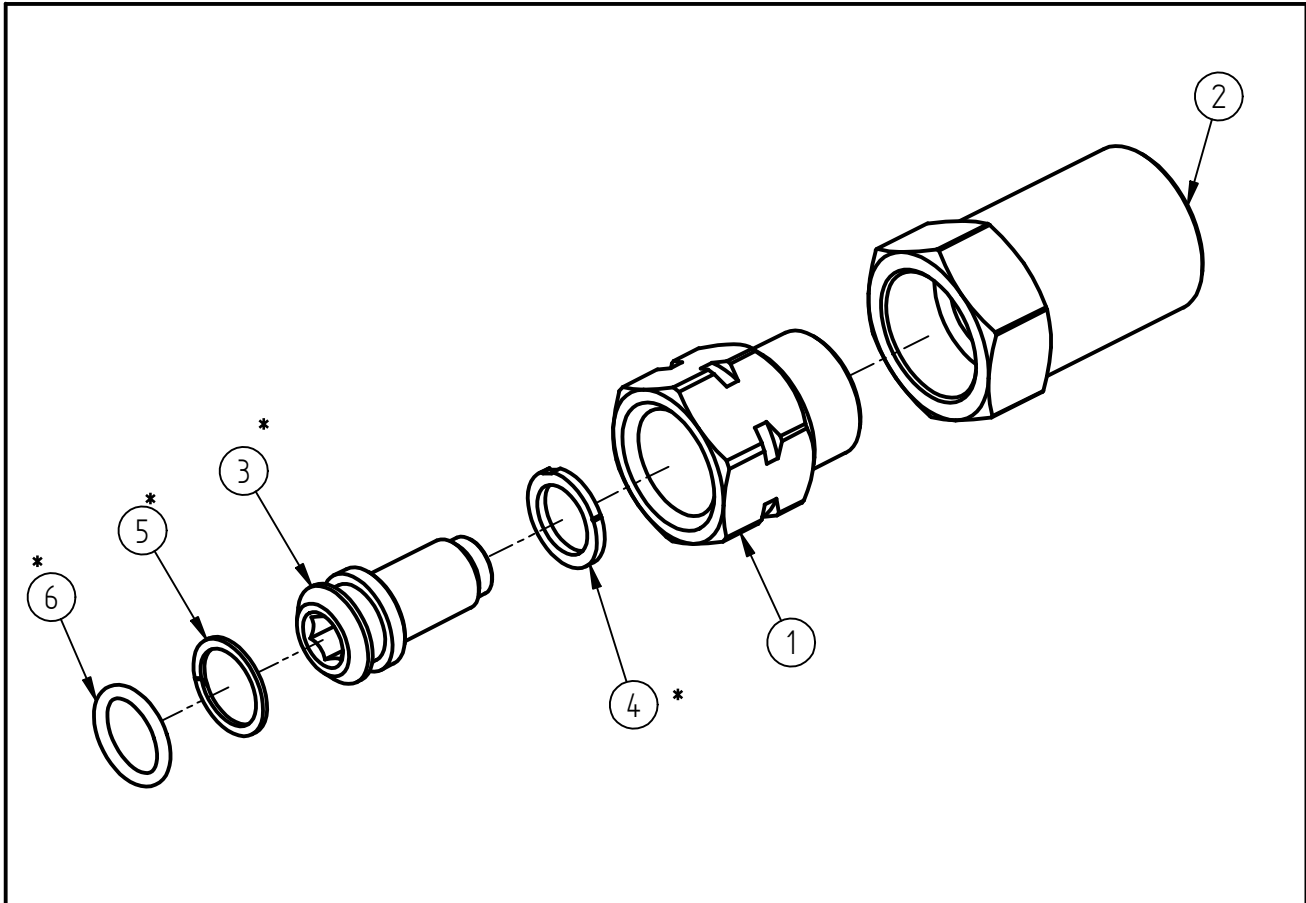

Ersatzteilzeichnung  
Swivel ST-300  
Artikel-Nr. 20 0300 030

Pos.	Artikelnummer	Benennung
1	04 0001 885	Drehstück 3/8" NPT IG
2	01 0001 900	Anschlußstück 3/8" NPT IG
3	04 0000 520	Verbindungsstück G1/4 IG
4	02 0002 695	Anlaufscheibe
5	05 0000 280	Stützring G 11,1 x 13,9 x 0,7
6	05 0000 305	O-Ring 10,82x1,78 HNBR 90Shore

## Repair-Kits

Pos.	Artikelnummer	Benennung	Pos.	Artikelnummer	Benennung
*	20 0300 100	Repair- Kit			