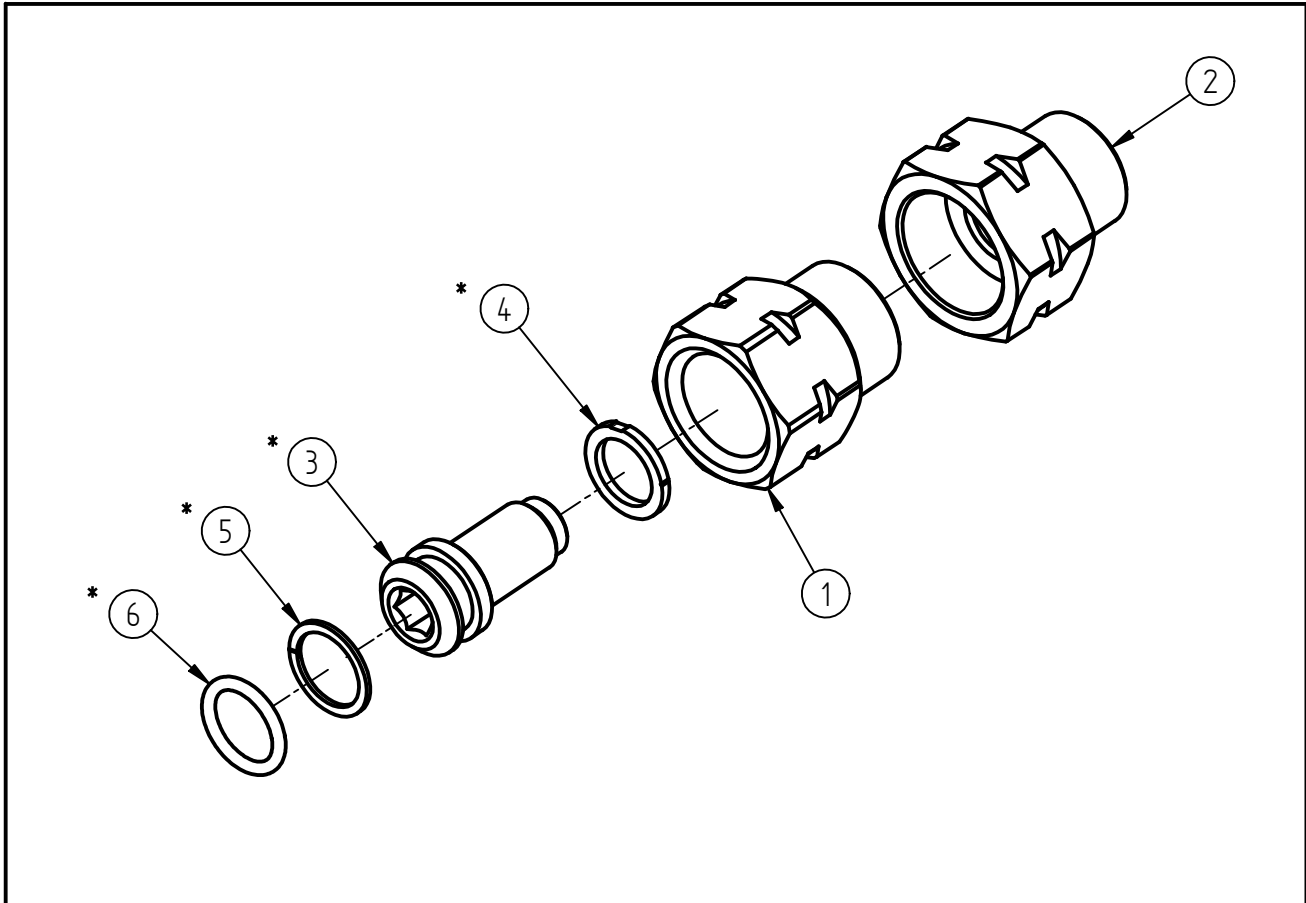

Ersatzteilzeichnung  
Swivel ST-300  
Artikel-Nr. 20 0300 025

Pos.	Artikelnummer	Benennung
1	04 0001 885	Drehstück 3/8" NPT IG
2	01 0001 431	Anschlußstück 3/8" NPT AG
3	04 0000 520	Verbindungsstück G1/4 IG
4	02 0002 695	Anlaufscheibe
5	05 0000 280	Stützring G 11,1 x 13,9 x 0,7
6	05 0000 305	O-Ring 10,82x1,78 HNBR 90Shore

## Repair-Kits

Pos.	Artikelnummer	Benennung	Pos.	Artikelnummer	Benennung
*	20 0300 100	Repair- Kit			