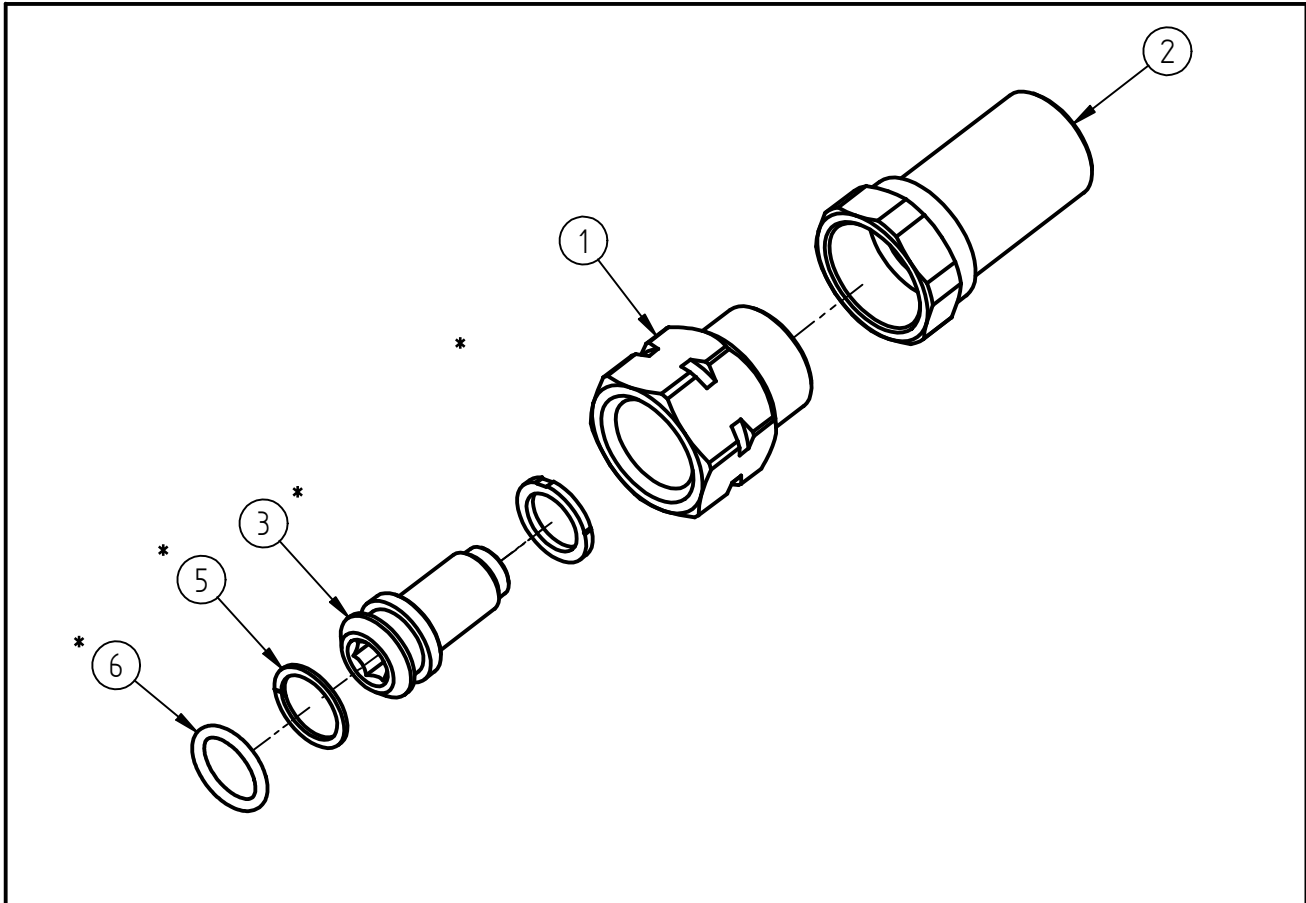

Ersatzteilzeichnung
Swivel ST-300
Artikel-Nr. 20 0300 005

Pos.	Artikelnummer	Benennung
1	04 0001 885	Drehstück 3/8" NPT IG
2	01 0001 400	Anschlußstück
3	04 0000 520	Verbindungsstück G1/4 IG
4*	02 0002 695	Anlaufscheibe
5	05 0000 280	Stützring G 11,1 x 13,9 x 0,7
6	05 0000 305	O-Ring 10,82x1,78 HNBR 90Shore

Repair-Kits

Pos.	Artikelnummer	Benennung	Pos.	Artikelnummer	Benennung
*	20 0300 100	Repair- Kit			