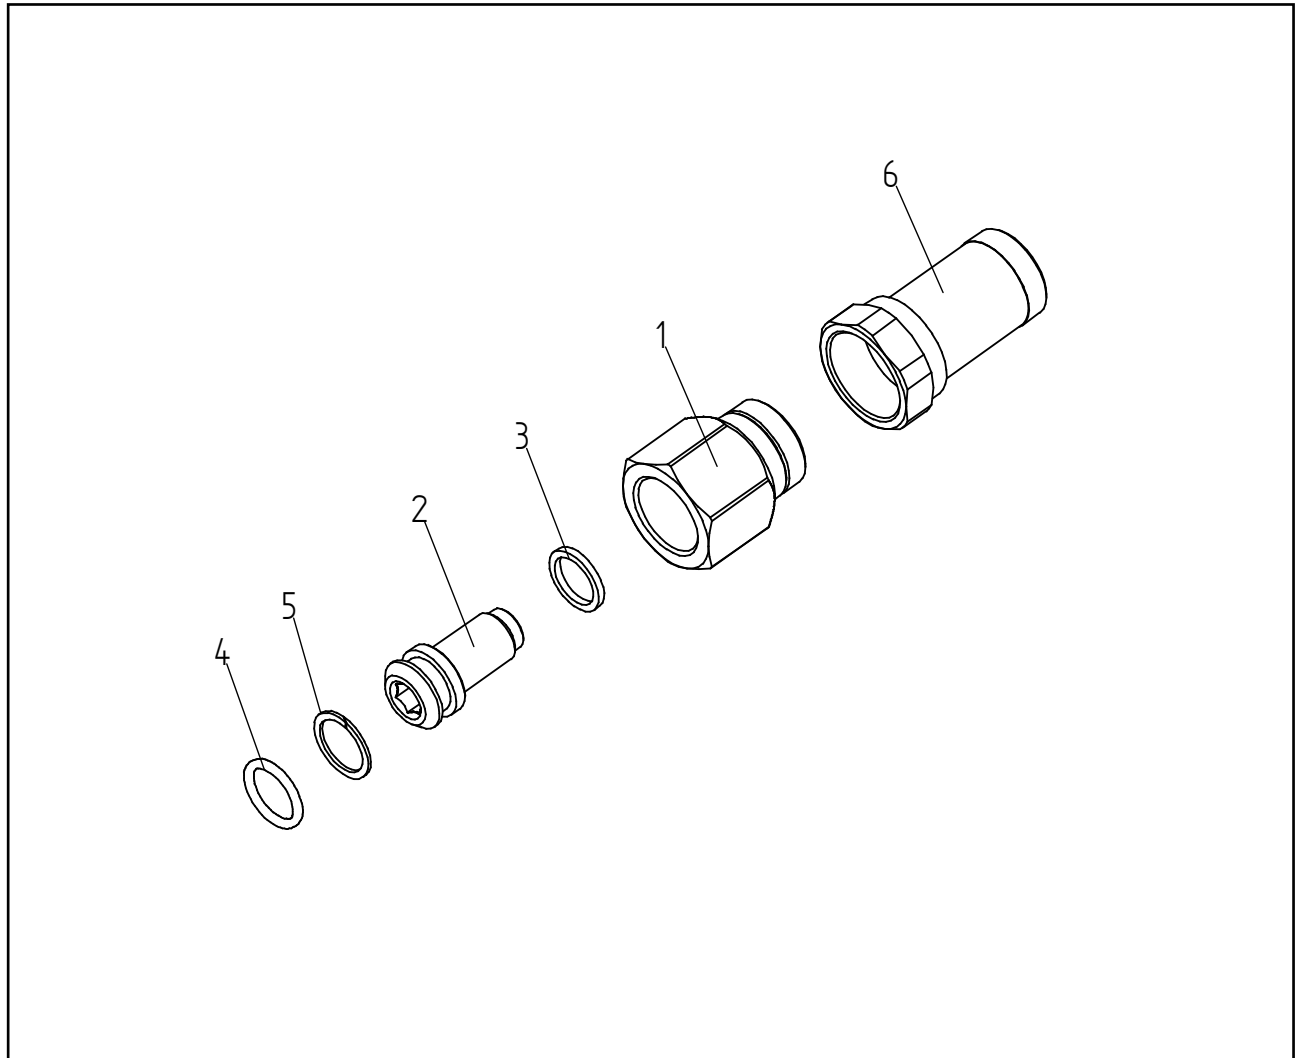

Ersatzteilzeichnung
Swivel ST-300
Artikel-Nr. 20 0300 000

Pos.	Artikel-Nr.	Benennung
1	04 0001 880	Drehstück 3/8" IG
*2	04 0000 520	Verbindungsstück
*3	02 0002 695	Stützring 10x12,8
*4	05 0000 305	O-Ring

Pos.	Artikel-Nr.	Benennung
*5	05 0000 280	Stützring 11,1x13,9
6	01 0001 400	Anschlussstück 1/4" IG
*	20 0300 100	Repair- Kit