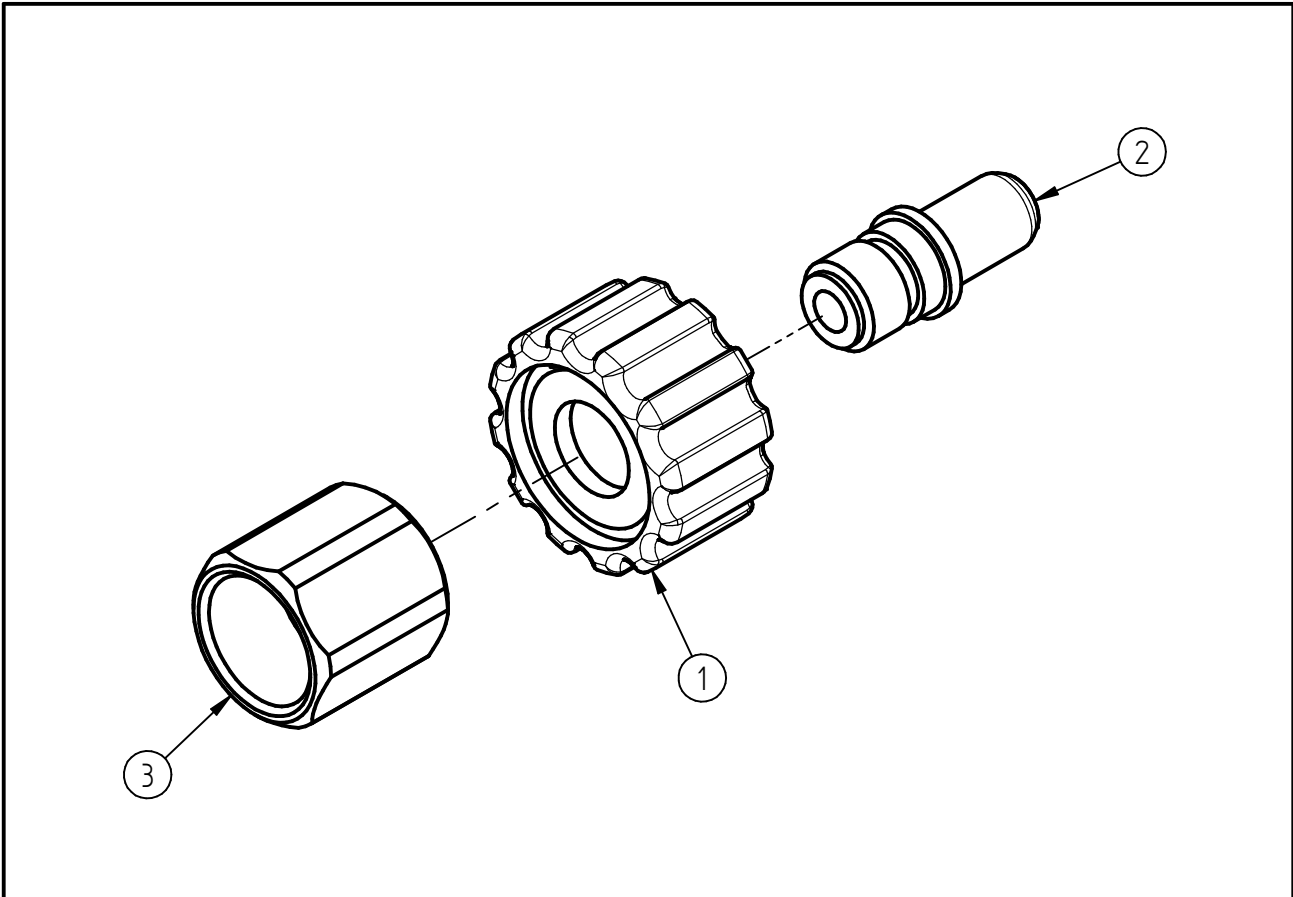

Ersatzteilzeichnung

Schnellhandverschraubung G1/2 IG

Artikel-Nr. 20 0241 540

| Pos. | Artikelnummer | Benennung                          |
|------|---------------|------------------------------------|
| 1    | 01 0000 742   | Überwurfmutter G1/2 ummantelt      |
| 2    | 01 0000 690   | Stecknippel G1/4 - ISK6 vernickelt |
| 3    | 01 0000 700   | Anschlußstück G1/2 IG              |