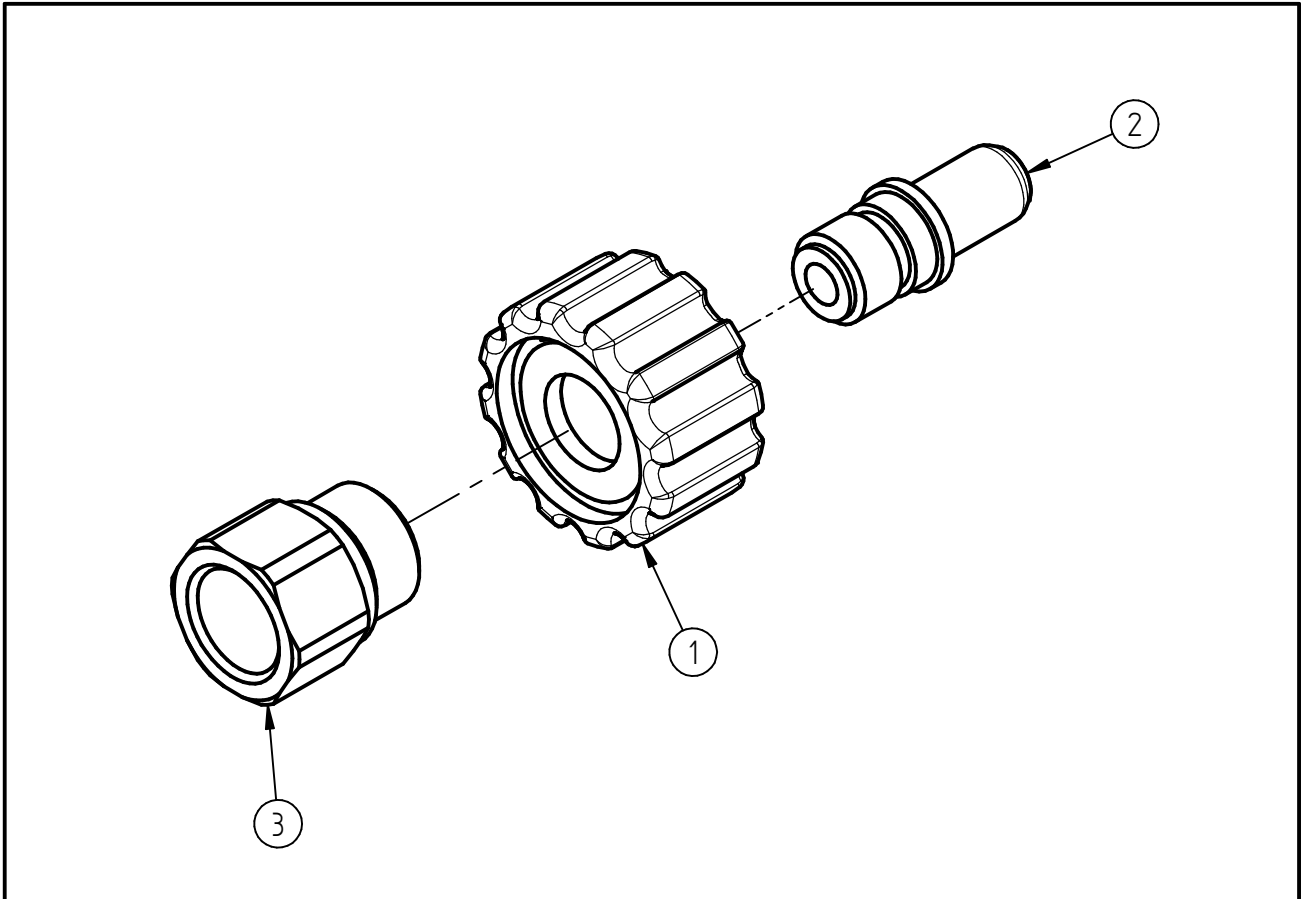

Ersatzteilzeichnung

Schnellhandverschraubung G3/8 IG

Artikel-Nr. 20 0241 520

Pos.	Artikelnummer	Benennung
1	01 0000 742	Überwurfmutter G1/2 ummantelt
2	01 0000 690	Stecknippel G1/4 - ISK6 vernickelt
3	01 0002 600	Eingangsmutter G3/8