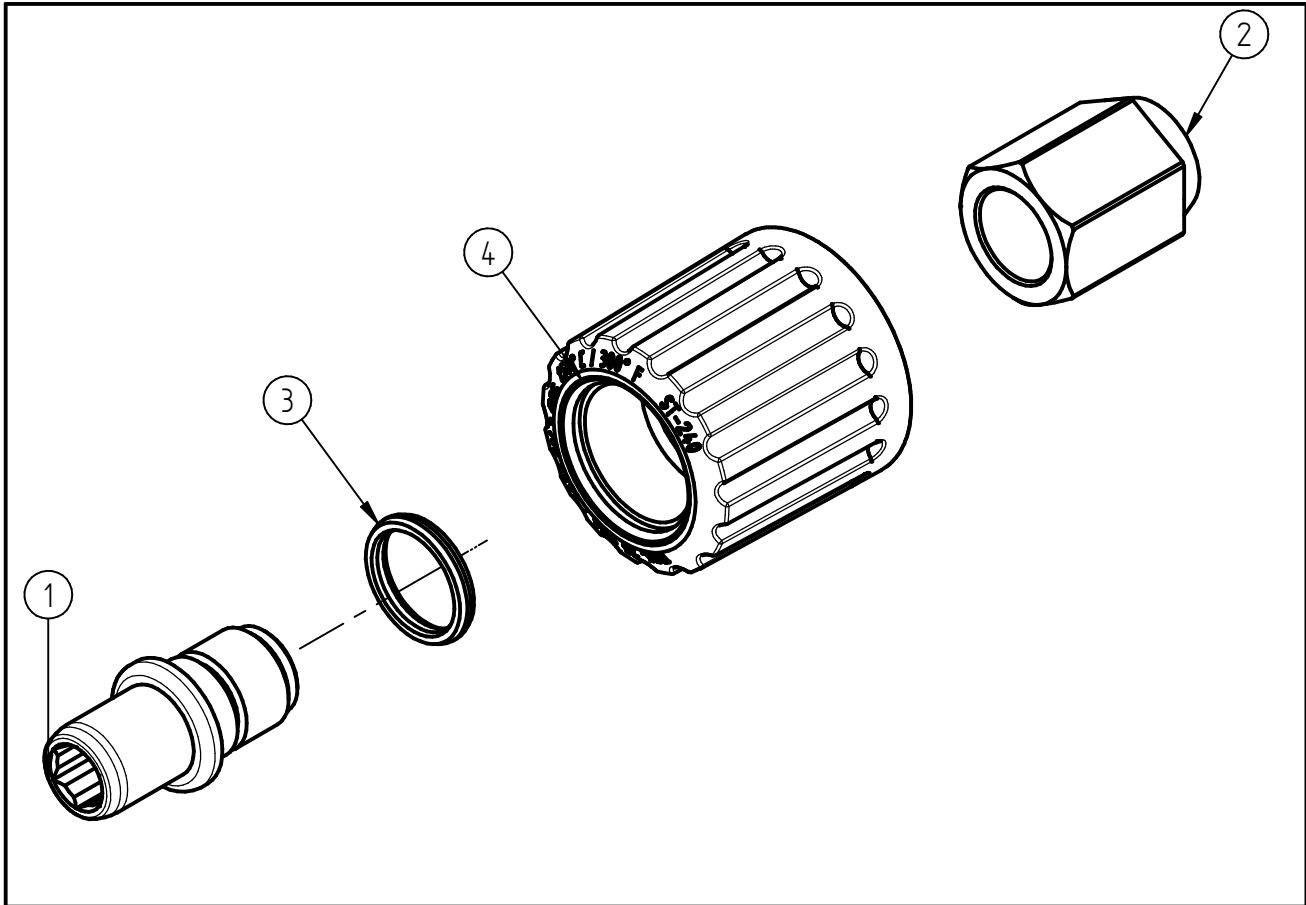

Ersatzteilzeichnung
High flow Schnellverschraubung ST-240
 Artikel-Nr. 20 0240 540

Pos.	Artikelnummer	Benennung
1	04 0001 719	Stecknippel NW10
2	01 0006 766	Gegenmutter G1/4 IG : M16x1 IG
3	02 0002 483	Lagerring ST-240
4	20 0240 545	Handverschraubung ST-240