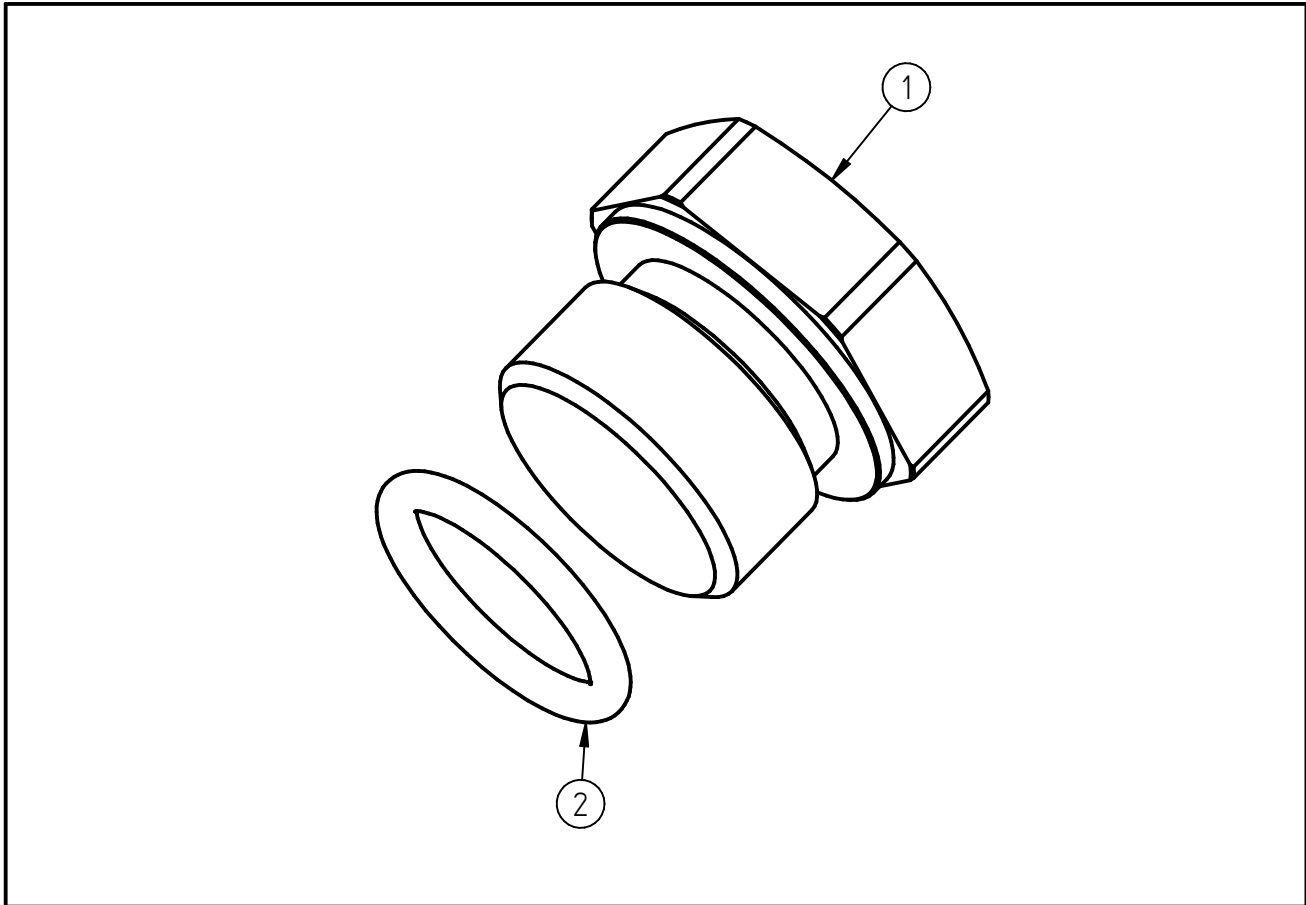

Ersatzteilzeichnung
 TM Blindstopfen ST-167
 Artikel-Nr. 20 0163 345

Pos.	Artikelnummer	Benennung
1	04 0003 625	Blindstopfen M14x1 AG
2	05 0000 300	O-Ring 10,82x1,78 EPDM 70Shore

Repair-Kits

Pos.	Artikelnummer	Benennung	Pos.	Artikelnummer	Benennung
.					