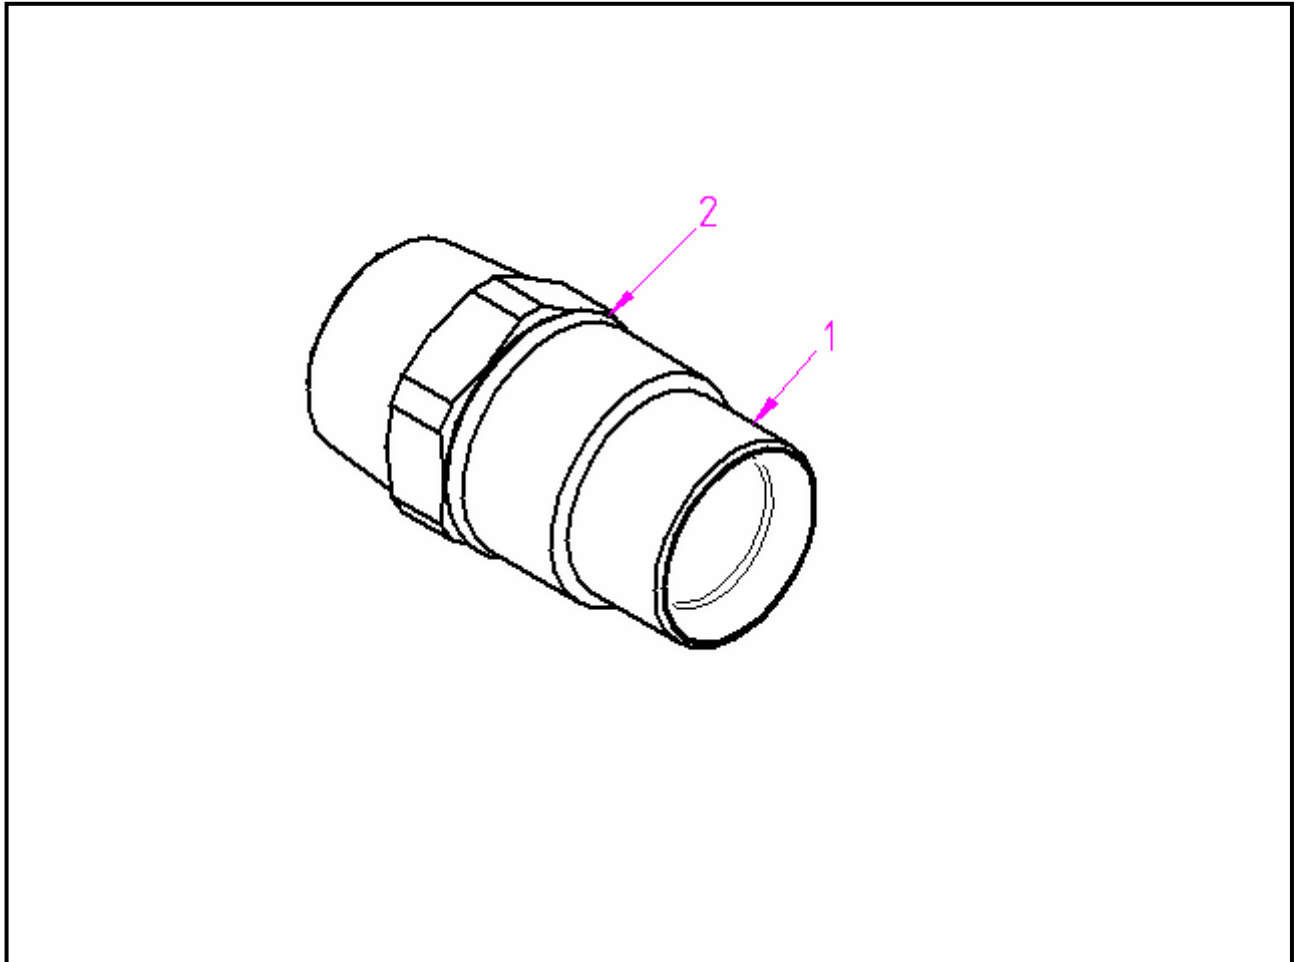

Ersatzteilzeichnung
Handverschraubung ST – 140
Artikel-Nr. 20 0141 602

Pos.	Artikel-Nr.	Benennung
1	04 0006 622	Gegennippel 1/4" IG

Pos.	Artikel-Nr.	Benennung
4	05 0000 560	O-Ring