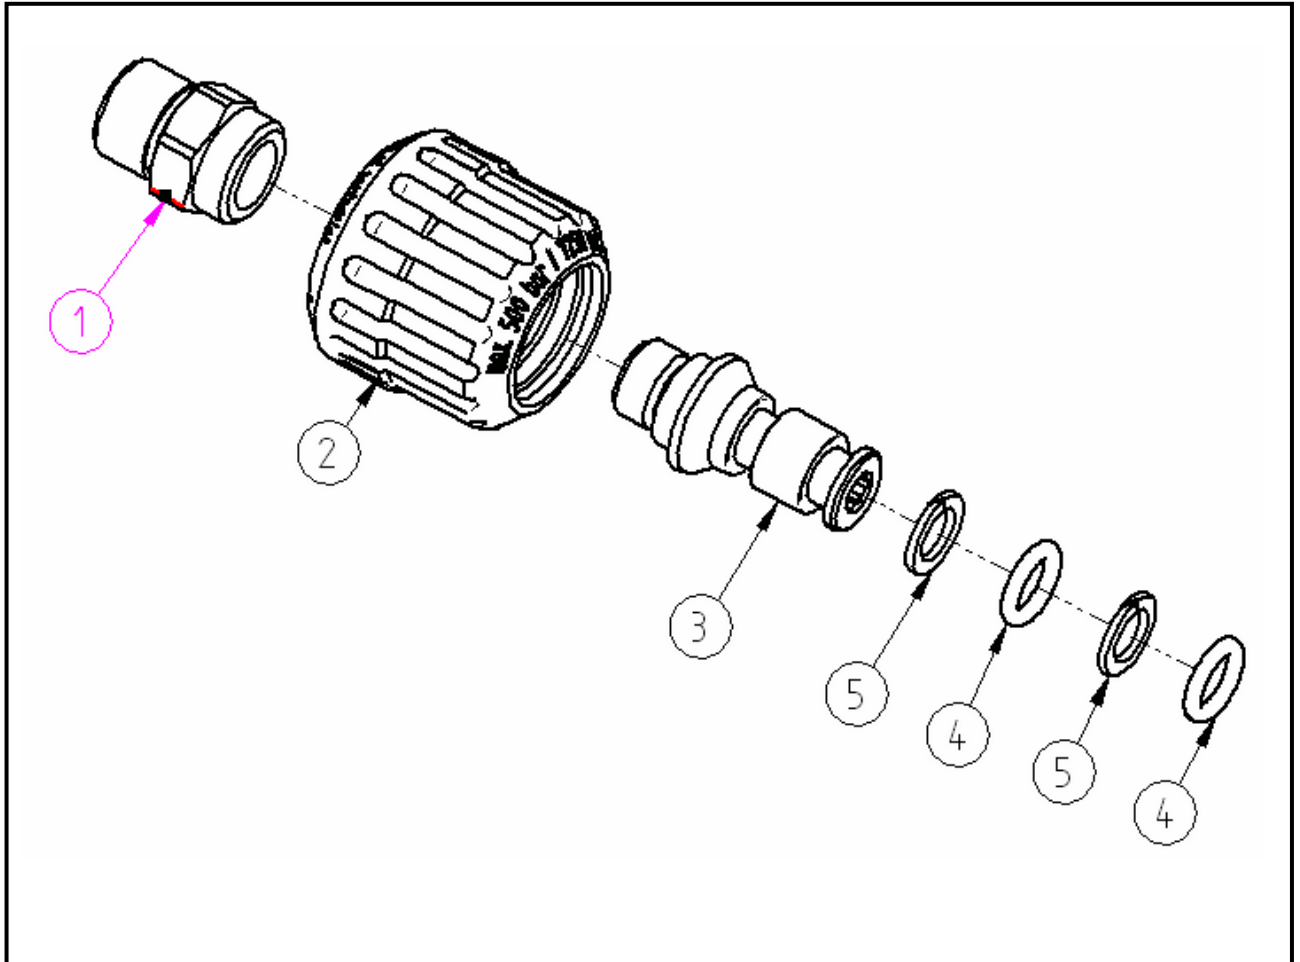

Ersatzteilzeichnung
Handverschraubung ST – 140
 Artikel-Nr. 20 0140 605

Pos.	Artikel-Nr.	Benennung
1	04 0002 245	Muffe 3/8" NPT AG
2	20 0142 500	Überwurfmutter ST-142
3	04 0006 511	Stecknippel 1/4" AG ST-143

Pos.	Artikel-Nr.	Benennung
4	05 0001 510	Stützring
5	05 0000 650	O-Ring