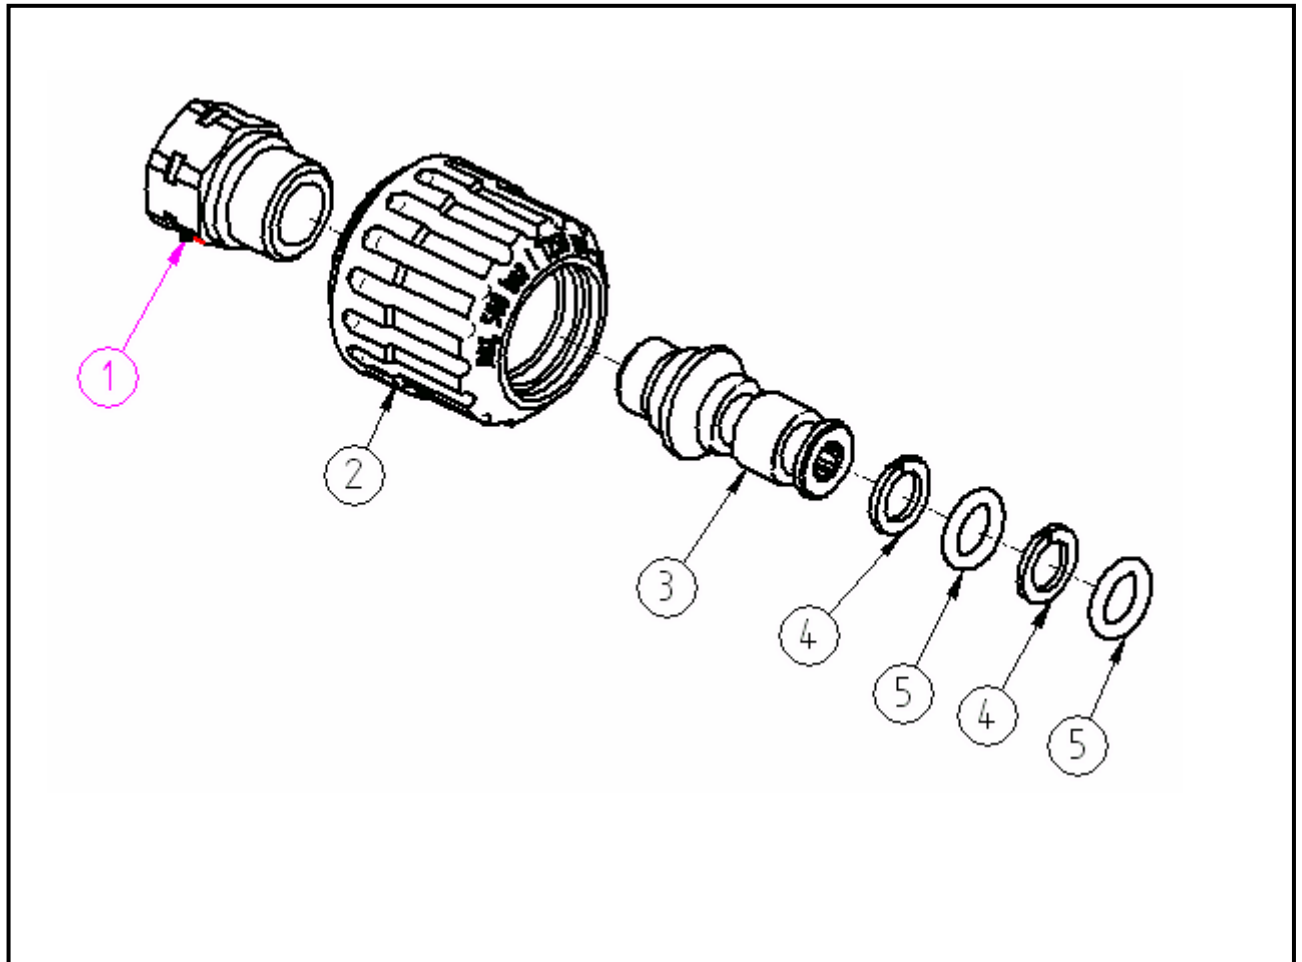

Ersatzteilzeichnung
Handverschraubung ST – 140
Artikel-Nr. 20 0140 604

Pos.	Artikel-Nr.	Benennung
1	04 0001 024	Muffe 3/8" NPT IG
2	20 0142 500	Überwurfmutter ST-142
3	04 0006 511	Stecknippel 1/4" AG ST-143

Pos.	Artikel-Nr.	Benennung
4	05 0001 510	Stützring
5	05 0000 650	O-Ring