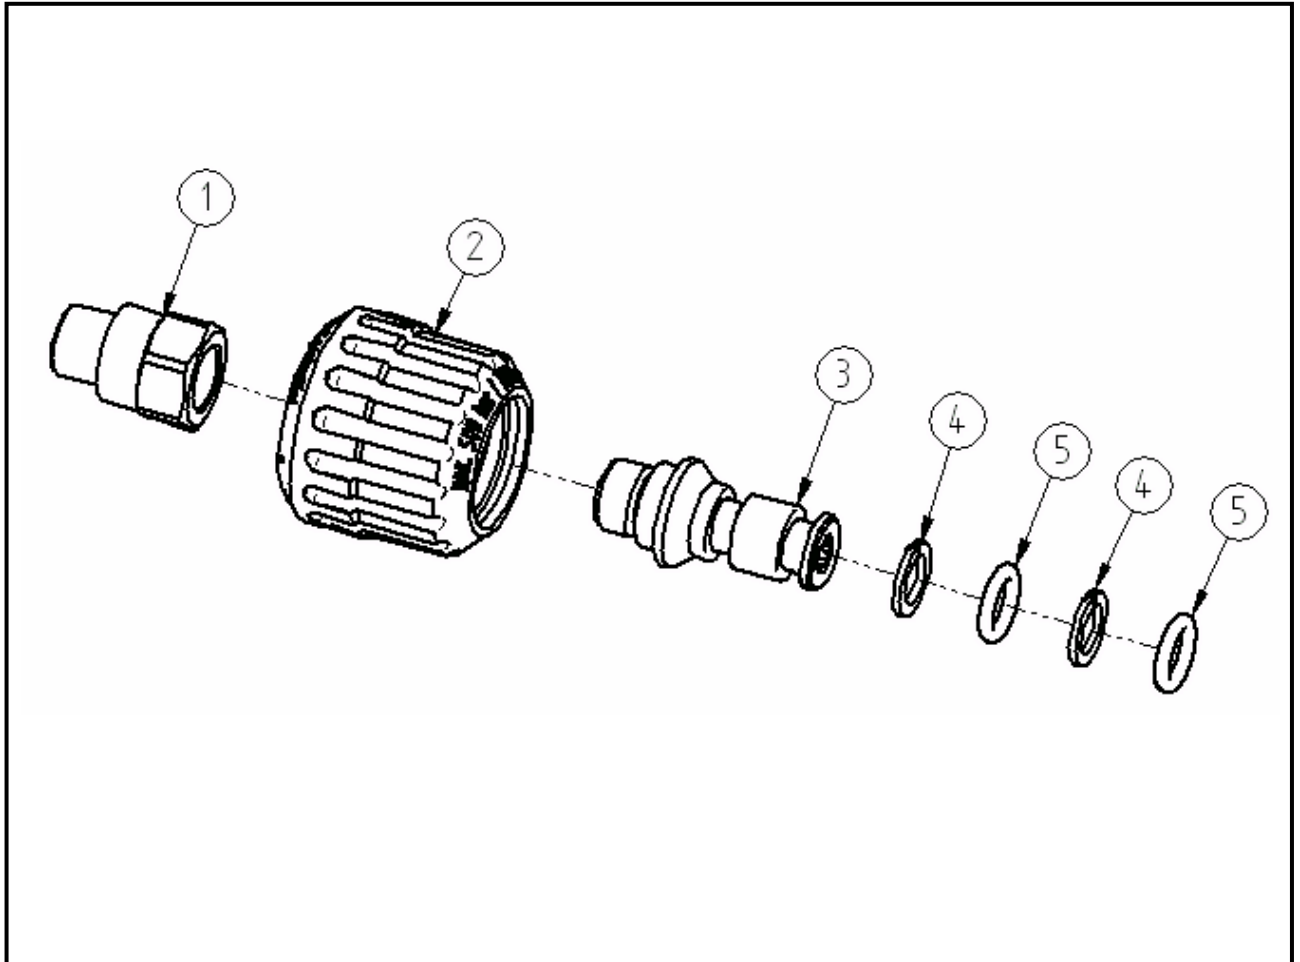

Ersatzteilzeichnung
Handverschraubung ST – 140
 Artikel-Nr. 20 0140 603

Pos.	Artikel-Nr.	Benennung
1	04 0001 090	Muffe 1/4" NPT
2	20 0142 500	Überwurfmutter ST-142
3	04 0006 511	Stecknippel 1/4" AG ST-143

Pos.	Artikel-Nr.	Benennung
4	05 0001 510	Stützring
5	05 0000 650	O-Ring