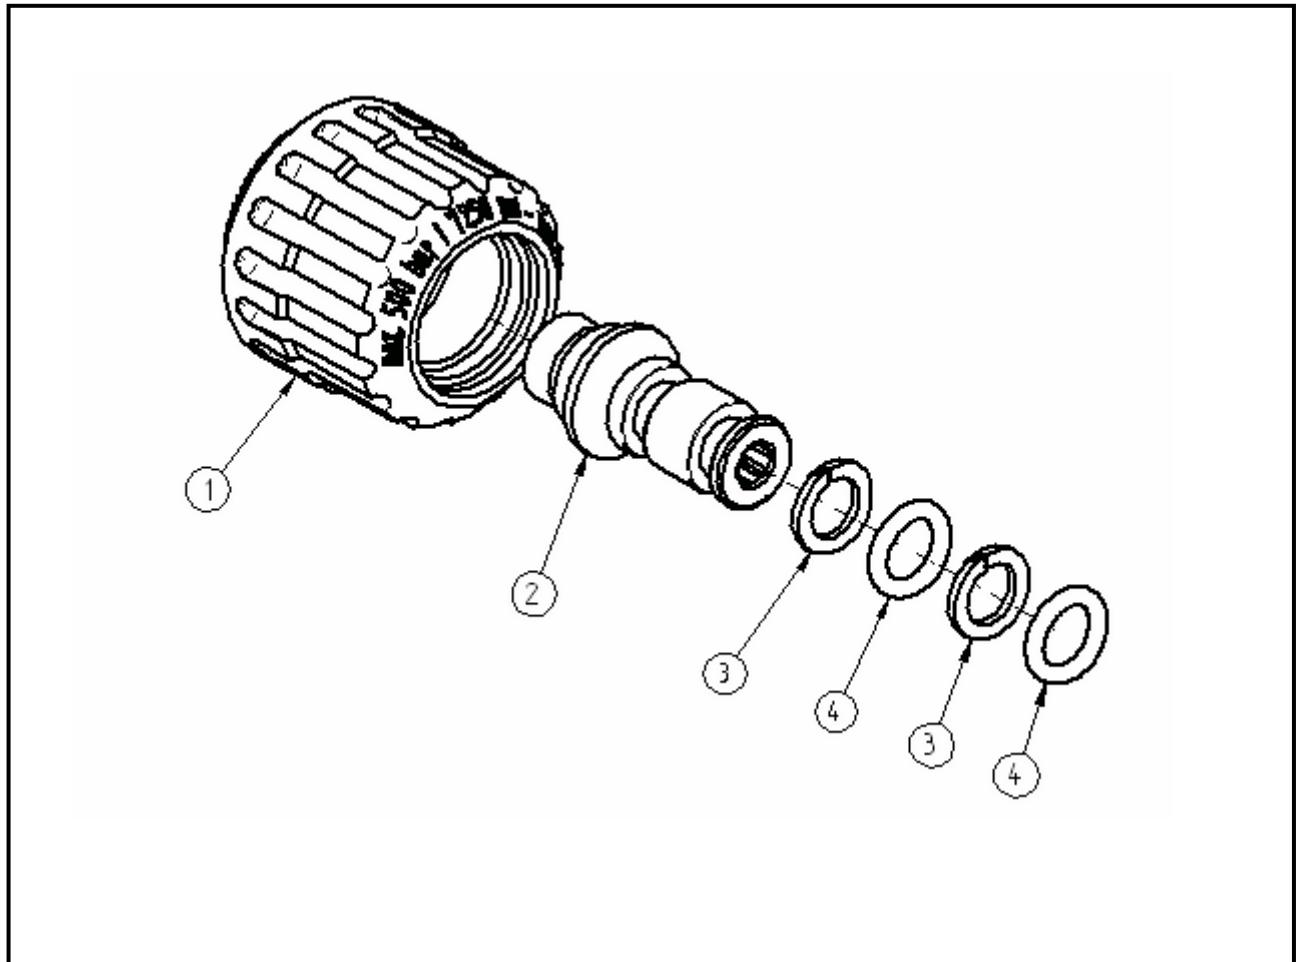

Ersatzteilzeichnung
Handverschraubung ST – 140
Artikel-Nr. 20 0140 503

Pos.	Artikel-Nr.	Benennung
1	20 0142 500	Überwurfmutter ST-142
2	04 0006 511	Stecknippel 1/4" AG ST-143

Pos.	Artikel-Nr.	Benennung
3	05 0001 510	Stützring
4	05 0000 650	O-Ring