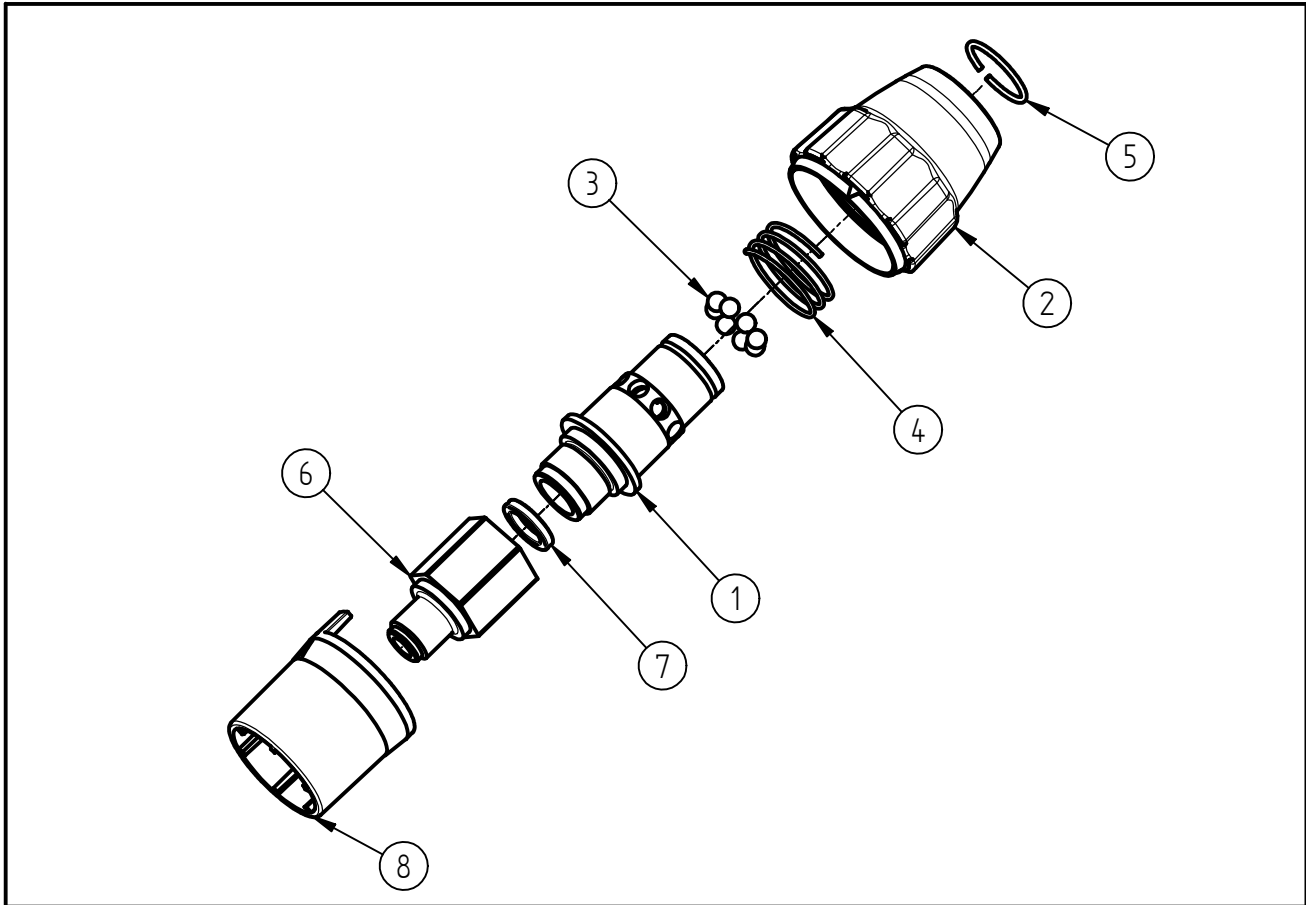

Ersatzteilzeichnung
Nachrüstkupplung ST-2700
 Artikel-Nr. 20 2700 350

| Pos. | Artikelnummer | Benennung |
|------|---------------|-------------------------------|
| 1 | 04 0000 946 | Kupplungshülse QR 2008 |
| 2 | 20 0003 700 | TM Kupplungsmutter QR2008 sw |
| 3 | 06 0000 670 | Niro-Kugel |
| 4 | 06 0001 030 | Druckfeder |
| 5 | 06 0000 253 | Runddrahtsprengring QR 2008 |
| 6 | 04 0000 076 | Einschr.Nachrüstkuppl.QR2008 |
| 7 | 05 0000 247 | X-Ring 11,7x2,62 EPDM 90Shore |
| 8 | 02 0003 680 | Adapter QR2008 sw. Nachrüst. |