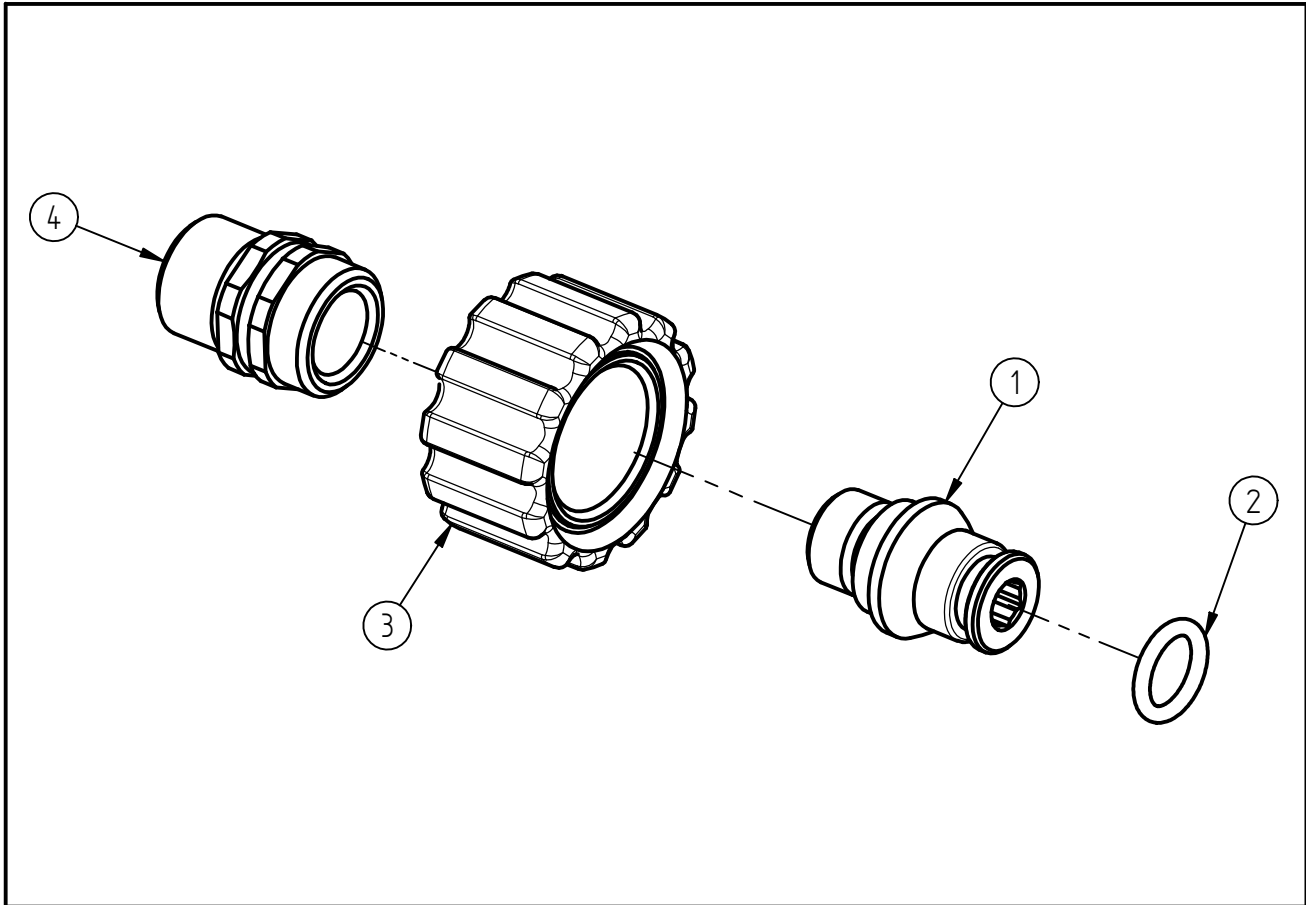

Ersatzteilzeichnung
Schnellverschraubung ST - 40
Artikel-Nr. 20 0040 830

Pos.	Artikelnummer	Benennung
1	01 0000 641	Stecknippel G1/4
2	05 0000 120	O-Ring 10x2,2
3	01 0000 720	Überwurfmutter M22x1,5 ummantel
4	10 0001 500	Anschlußstück 3/8AG-1/4IG NPT