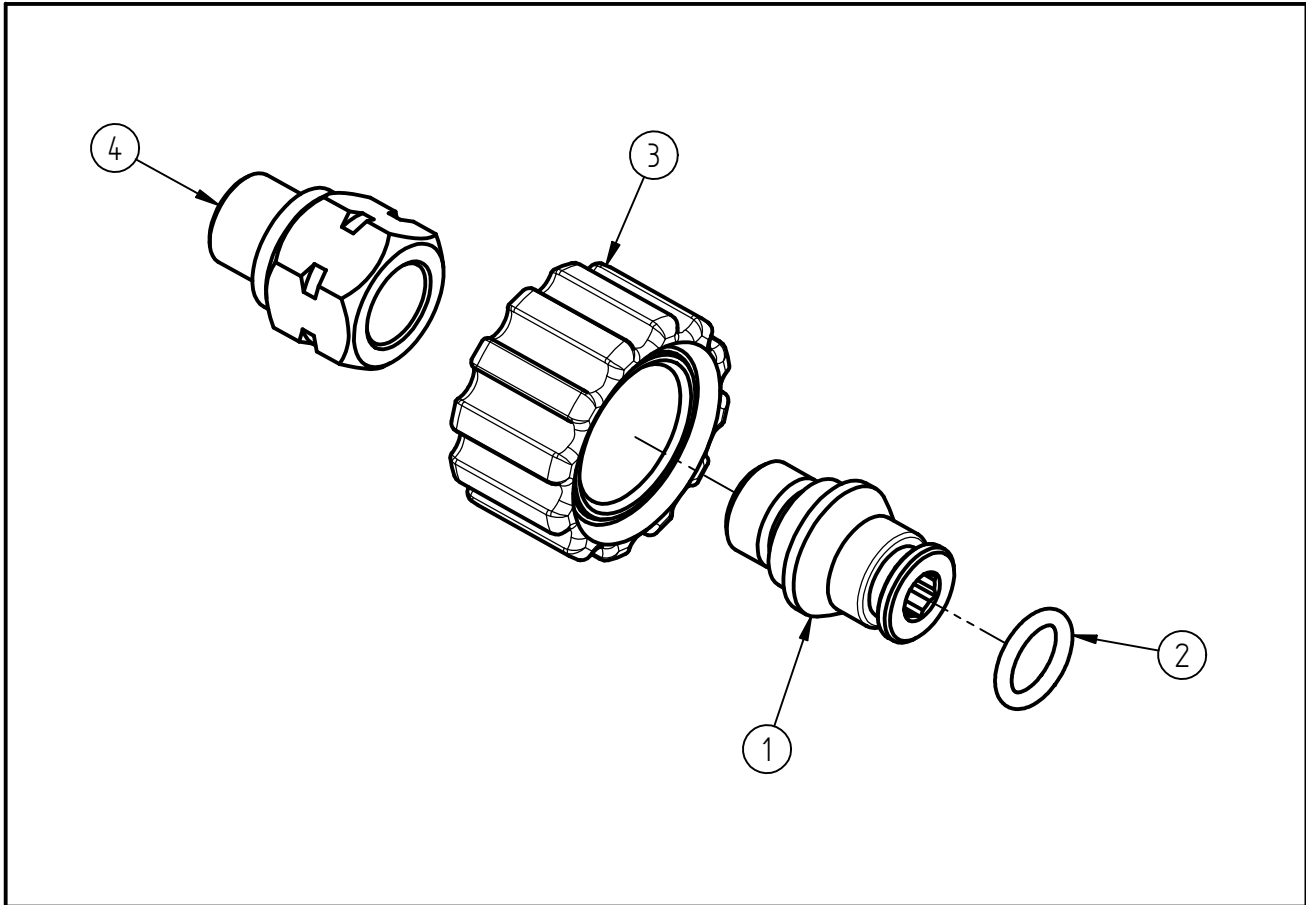

Ersatzteilzeichnung  
Schnellverschraubung ST - 40  
Artikel-Nr. 20 0040 810

Pos.	Artikelnummer	Benennung
1	01 0000 641	Stecknippel G1/4
2	05 0000 120	O-Ring 10x2,2
3	01 0000 720	Überwurfmutter M22x1,5 ummantel
4	01 0000 665	Anschlußstück 1/4AG-1/4IG NPT