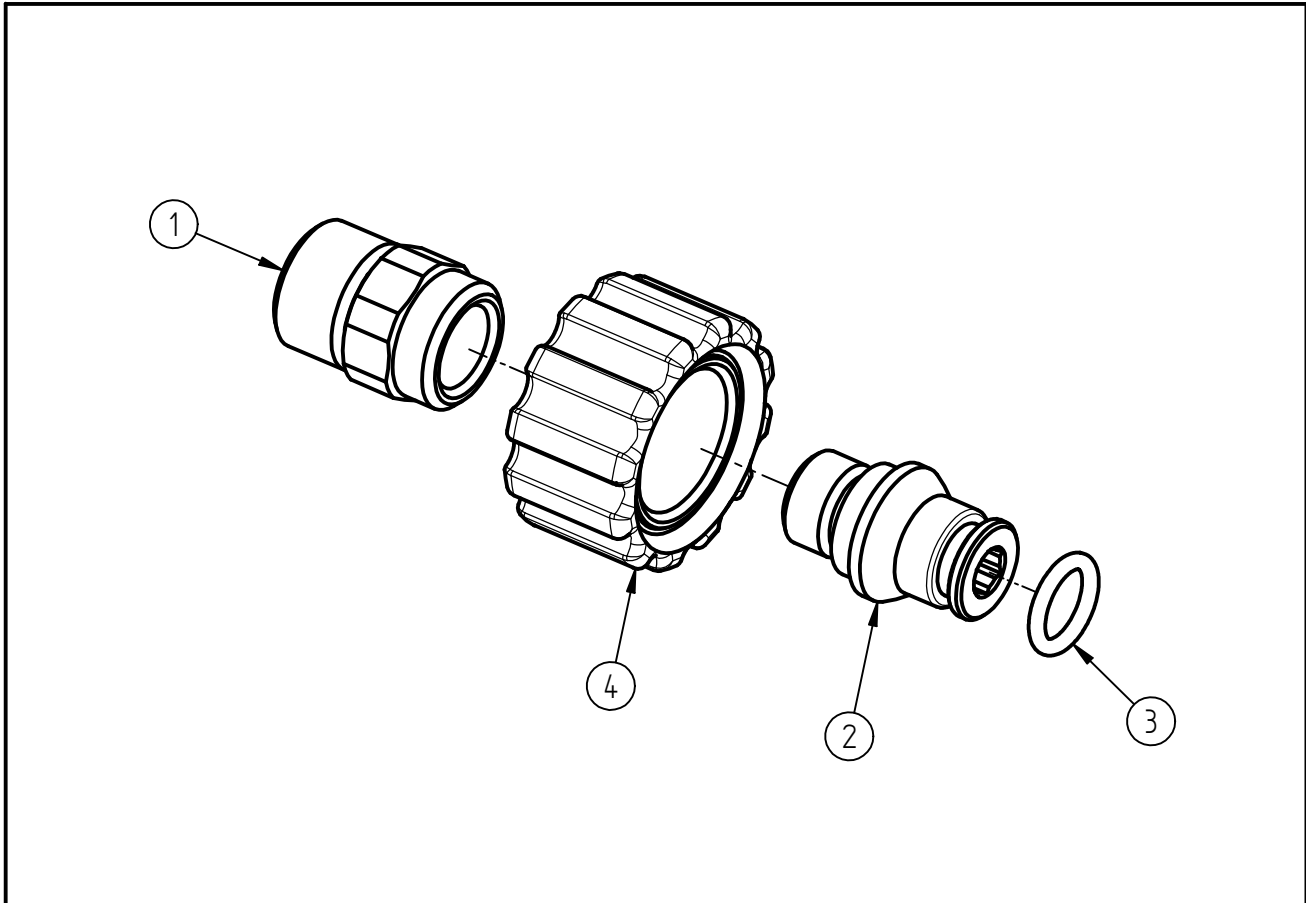

Ersatzteilzeichnung
Schnellverschraubung ST - 40
Artikel-Nr. 20 0040 710

Pos.	Artikelnummer	Benennung
1	01 0000 450	Anschlußstück 18x1,5AG-1/4IG
2	01 0000 641	Stecknippel G1/4
3	05 0000 690	O-Ring 10x2,2
4	01 0000 720	Überwurfmutter M22x1,5 ummantel