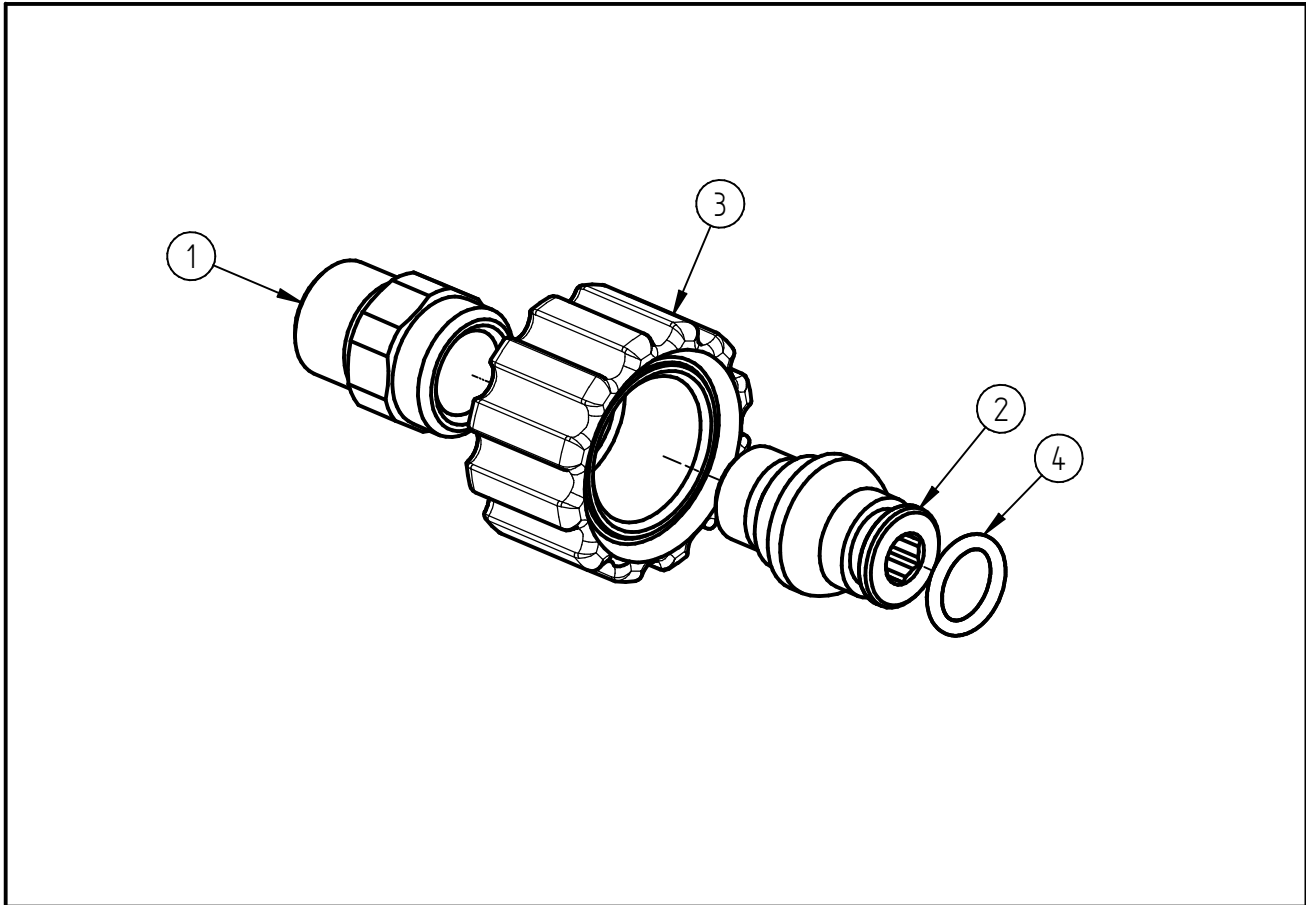

Ersatzteilzeichnung
Schnellverschraubung ST - 40
 Artikel-Nr. 20 0040 700

Pos.	Artikelnummer	Benennung
1	01 0000 430	Anschlußstück 16x1,5AG/1/4 IG
2	01 0000 641	Stecknippel G1/4 AG
3	01 0000 720	Überwurfmutter M22x1,5 ummantel
4	05 0001 361	O-Ring 10x2 EPDM 70 Shore