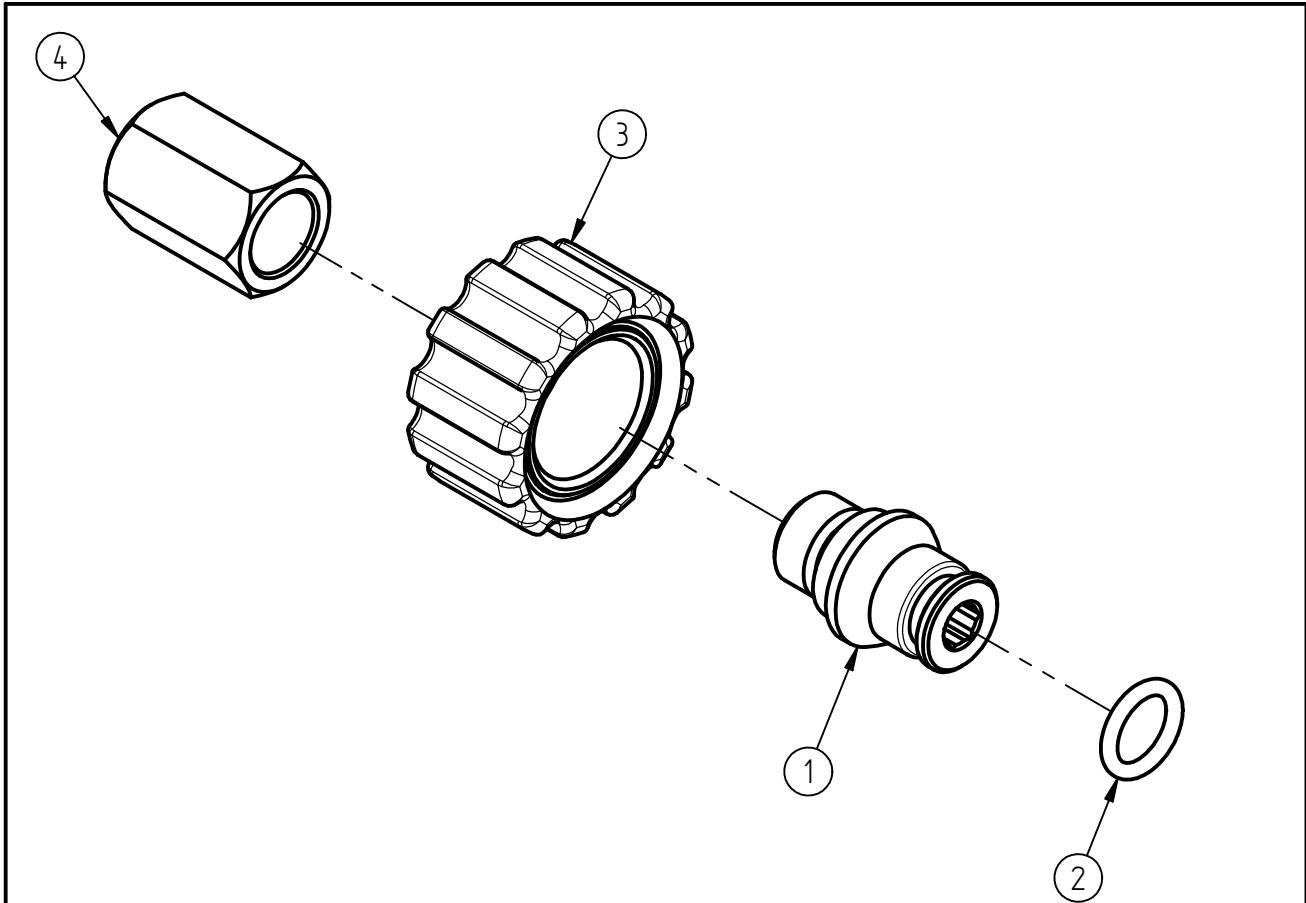

Ersatzteilzeichnung
Schnellverschraubung ST - 40
Artikel-Nr. 20 0040 560

Pos.	Artikelnummer	Benennung
1	01 0000 641	Stecknippel G1/4
2	05 0000 690	O-Ring 10x2,2
3	01 0000 720	Überwurfmutter M22x1,5 ummantel
4	10 0001 370	Muffe G1/8 IG - G1/4 IG