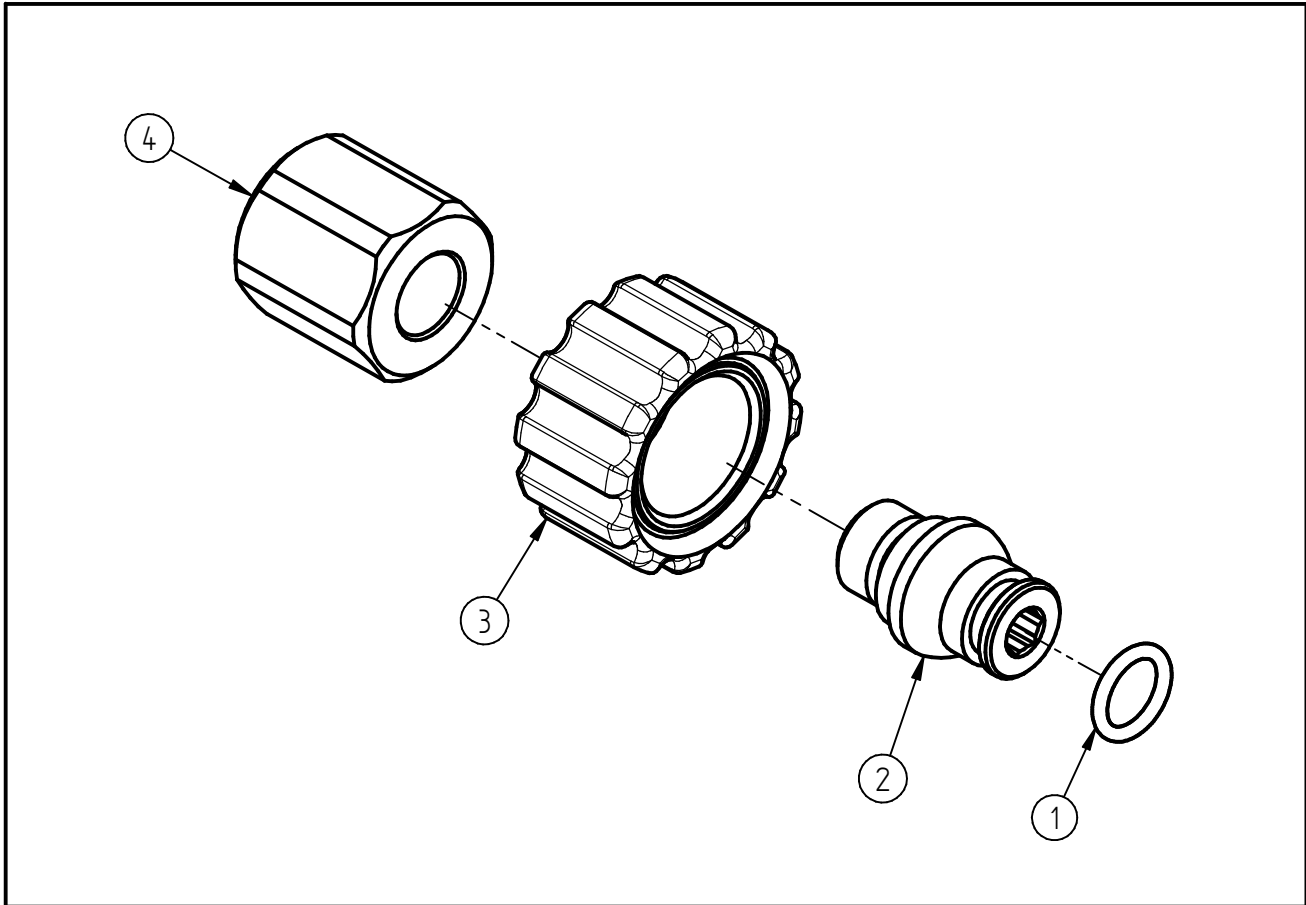

Ersatzteilzeichnung
Schnellverschraubung ST - 40
 Artikel-Nr. 20 0040 550

Pos.	Artikelnummer	Benennung
1	05 0001 361	O-Ring 10x2 EPDM 70 Shore
2	01 0000 641	Stecknippel G1/4 AG
3	01 0000 720	Überwurfmutter M22x1,5 ummantel
4	01 0000 700	Anschlußstück G1/2 IG