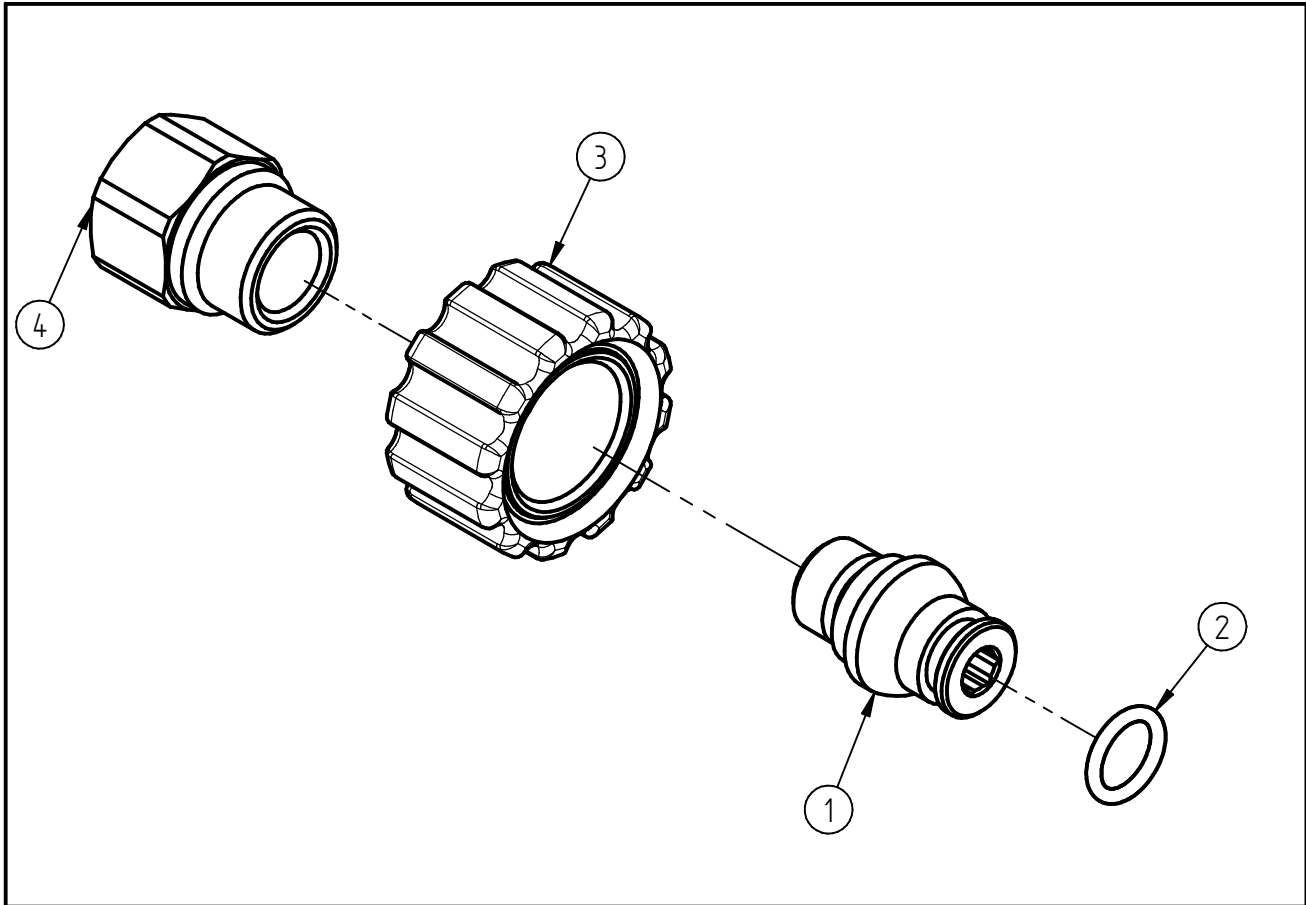

Ersatzteilzeichnung
Schnellverschraubung ST - 40
 Artikel-Nr. 20 0040 540

Pos.	Artikelnummer	Benennung
1	01 0000 641	Stecknippel G1/4 AG
2	05 0001 361	O-Ring 10x2 EPDM 70 Shore
3	01 0000 720	Überwurfmutter M22x1,5 ummantel
4	01 0002 600	Eingangsmutter G3/8