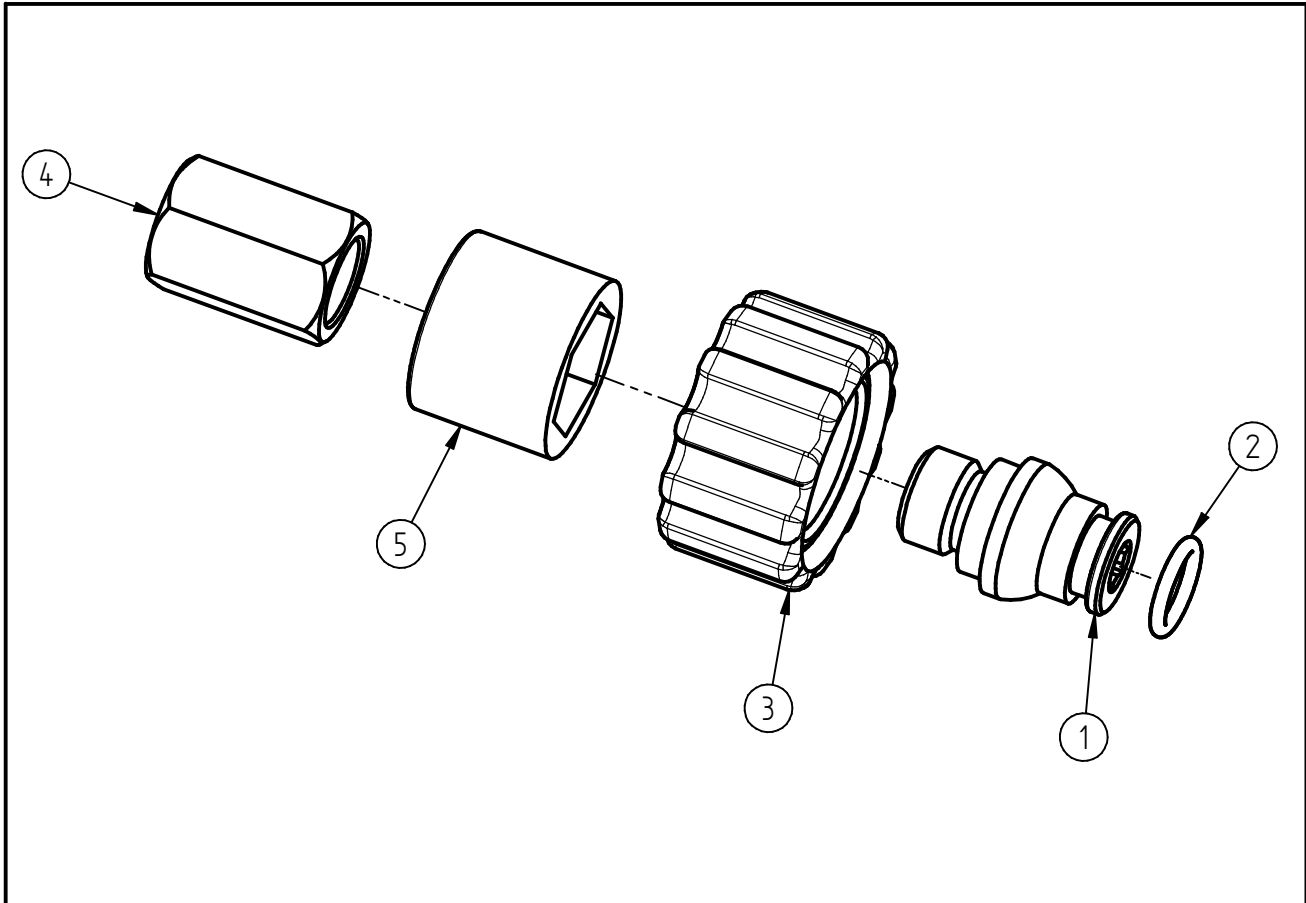

Ersatzteilzeichnung
Schnellverschraubung ST- 40
Artikel-Nr. 20 0040 505

Pos.	Artikelnummer	Benennung
1	01 0000 641	Stecknippel G1/4 AG
2	05 0001 361	O-Ring 10x2 EPDM 70 Shore
3	01 0000 720	Überwurfmutter M22x1,5 ummantel
4	10 0001 280	Muffe Stahl G1/4IG verzinkt
5	02 0002 500	Sichtschutz