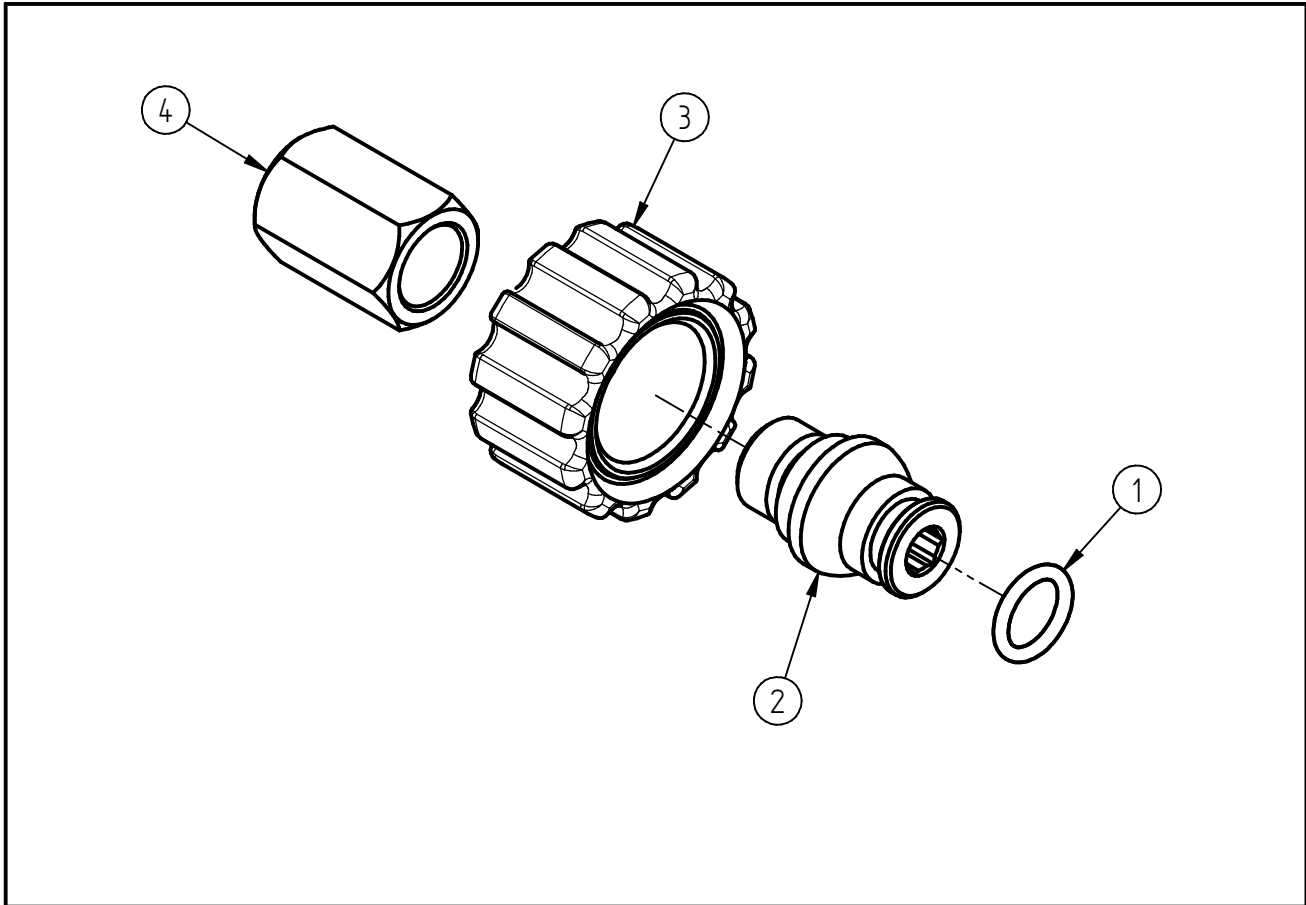

Ersatzteilzeichnung  
**Schnellverschraubung ST - 40**  
 Artikel-Nr. 20 0040 500

Pos.	Artikelnummer	Benennung
1	05 0001 361	O-Ring 10x2 EPDM 70 Shore
2	01 0000 641	Stecknippel G1/4 AG
3	01 0000 720	Überwurfmutter M22x1,5 ummantel
4	10 0001 280	Muffe Stahl G1/4IG verzinkt