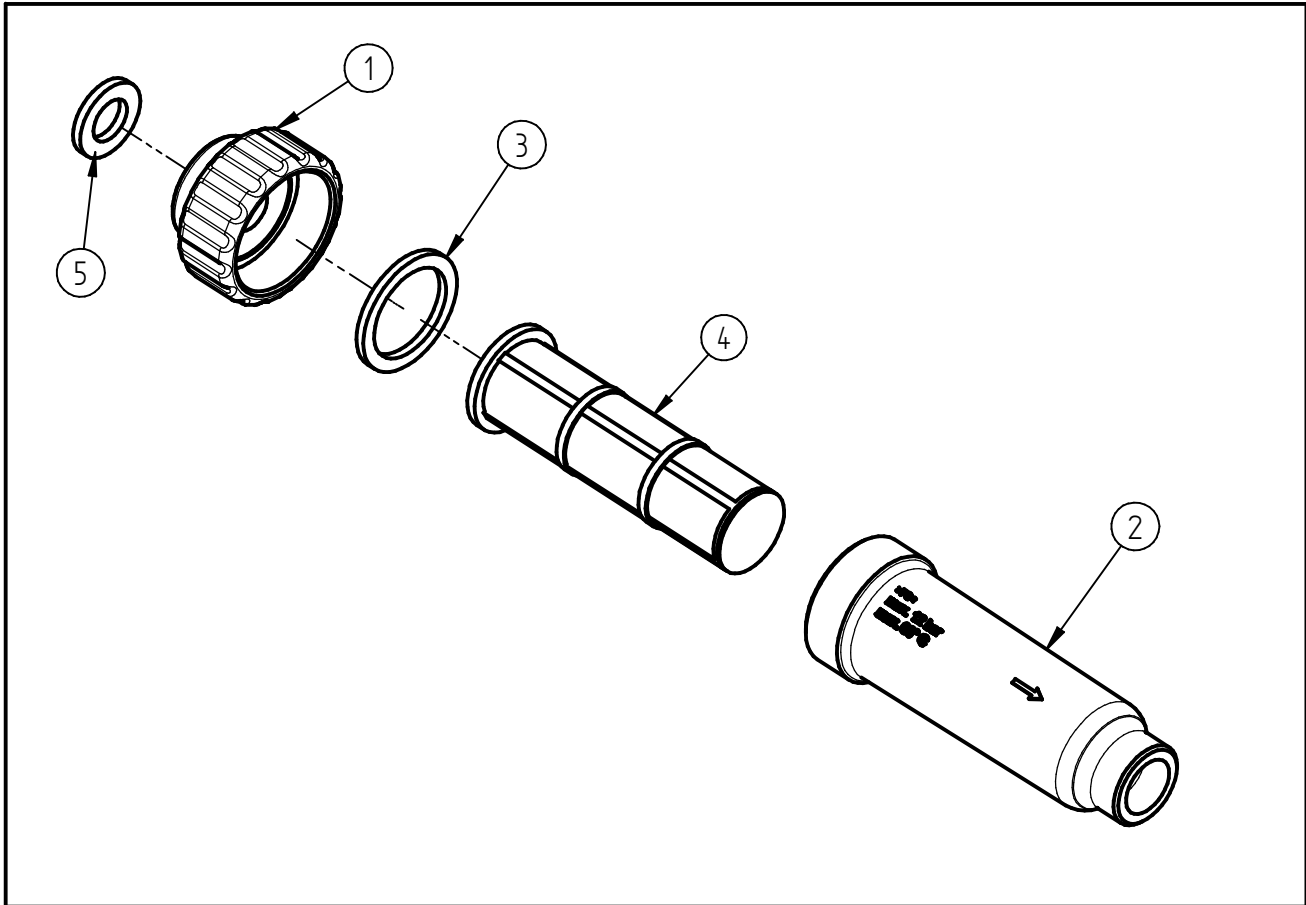

Ersatzteilzeichnung
Wasserfilter ST - 33
 Artikel-Nr. 20 0033 910

Pos.	Artikelnummer	Benennung
1	02 0000 650	Deckel ST-33 G1 1/4IG - G3/4IG
2	02 0000 660	Gehäuse ST-33 G11/4AG-G3/4AG
3	05 0000 870	Dichtring 30 x 39 x 2,8
4	02 0000 670	Sieb umspritzt 100mm ST-33 neu
5	05 0000 760	Dichtring 14x25x3 NBR 65 Shore