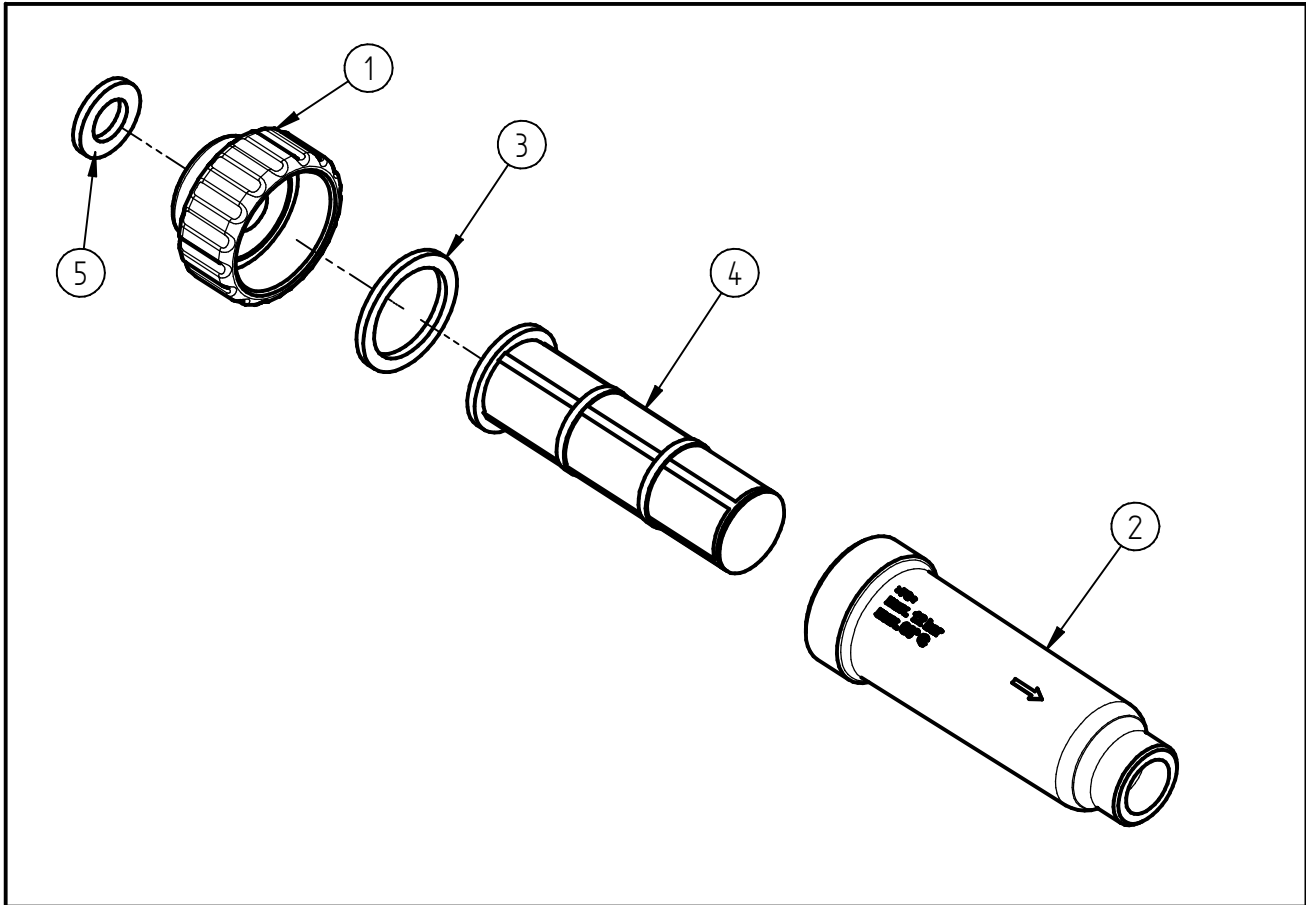

Ersatzteilzeichnung
Wasserfilter ST - 33
 Artikel-Nr. 20 0033 900

Pos.	Artikelnummer	Benennung
1	02 0000 650	Deckel ST-33 G1 1/4IG - G3/4IG
2	02 0000 660	Gehäuse ST-33 G11/4AG-G3/4AG
3	05 0000 870	Dichtring 30 x 39 x 2,8
4	02 0000 670	Sieb umspritzt 100mm ST-33 neu
5	05 0000 760	Dichtring 14x25x3 NBR 65 Shore