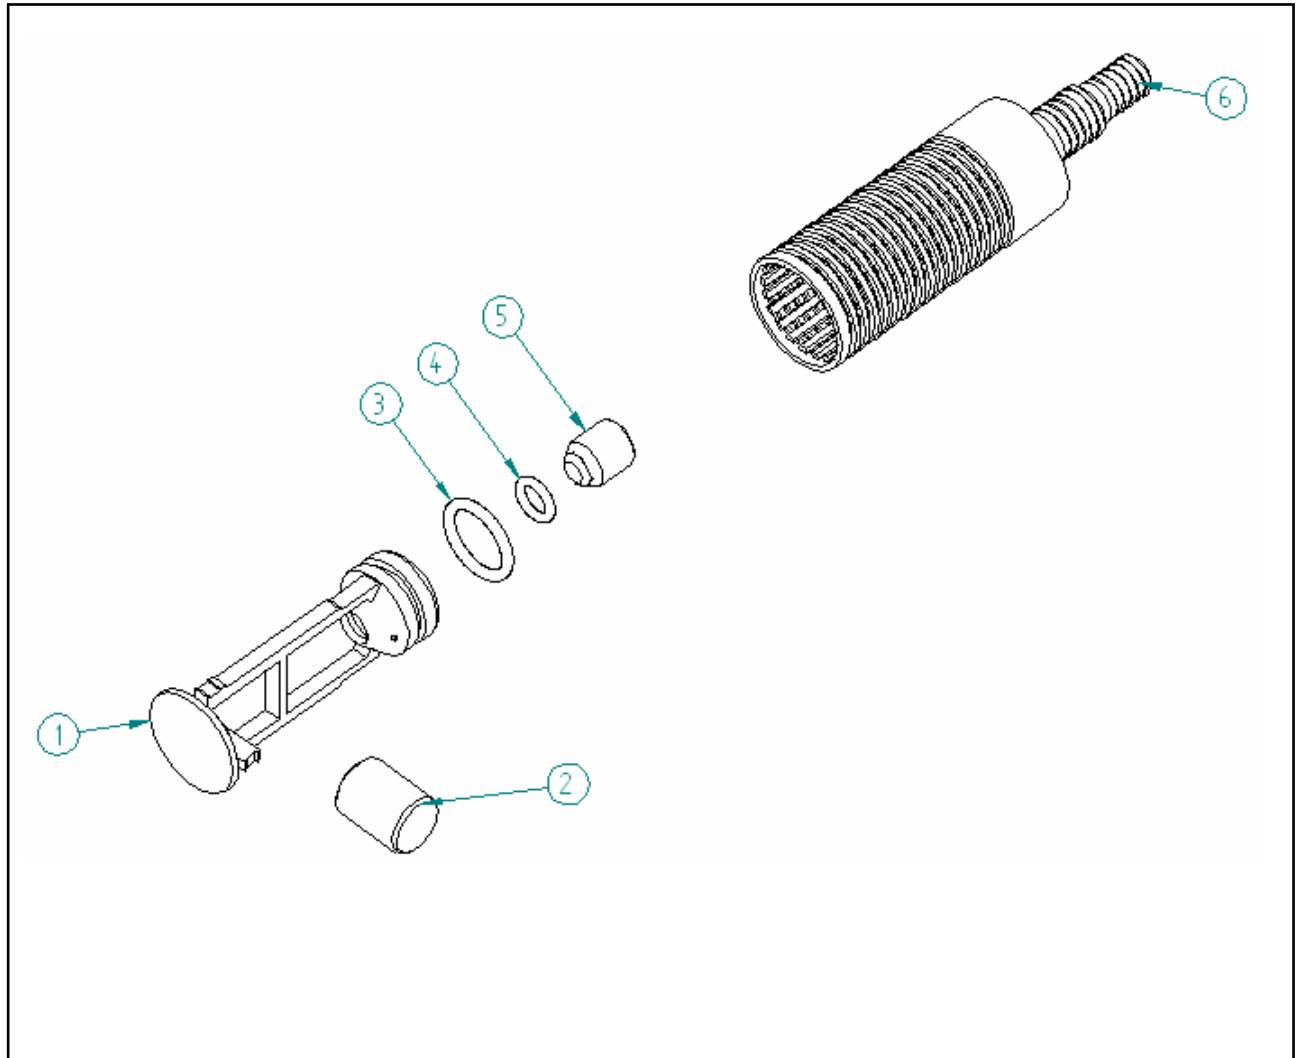

Ersatzteilzeichnung
Chemie-Ansaugfilter ST 31
Artikel-Nr. 20 0031 620

Pos.	Artikel-Nr.	Benennung
1	02 0000 415	Einschub
2	01 0003 900	Gewicht
3	05 0000 290	O-Ring 10,82x1,78

Pos.	Artikel-Nr.	Benennung
4	05 0000 520	O-Ring 5x1,5
5	01 0003 910	Ventilkegel
6	02 0000 425	Sieb