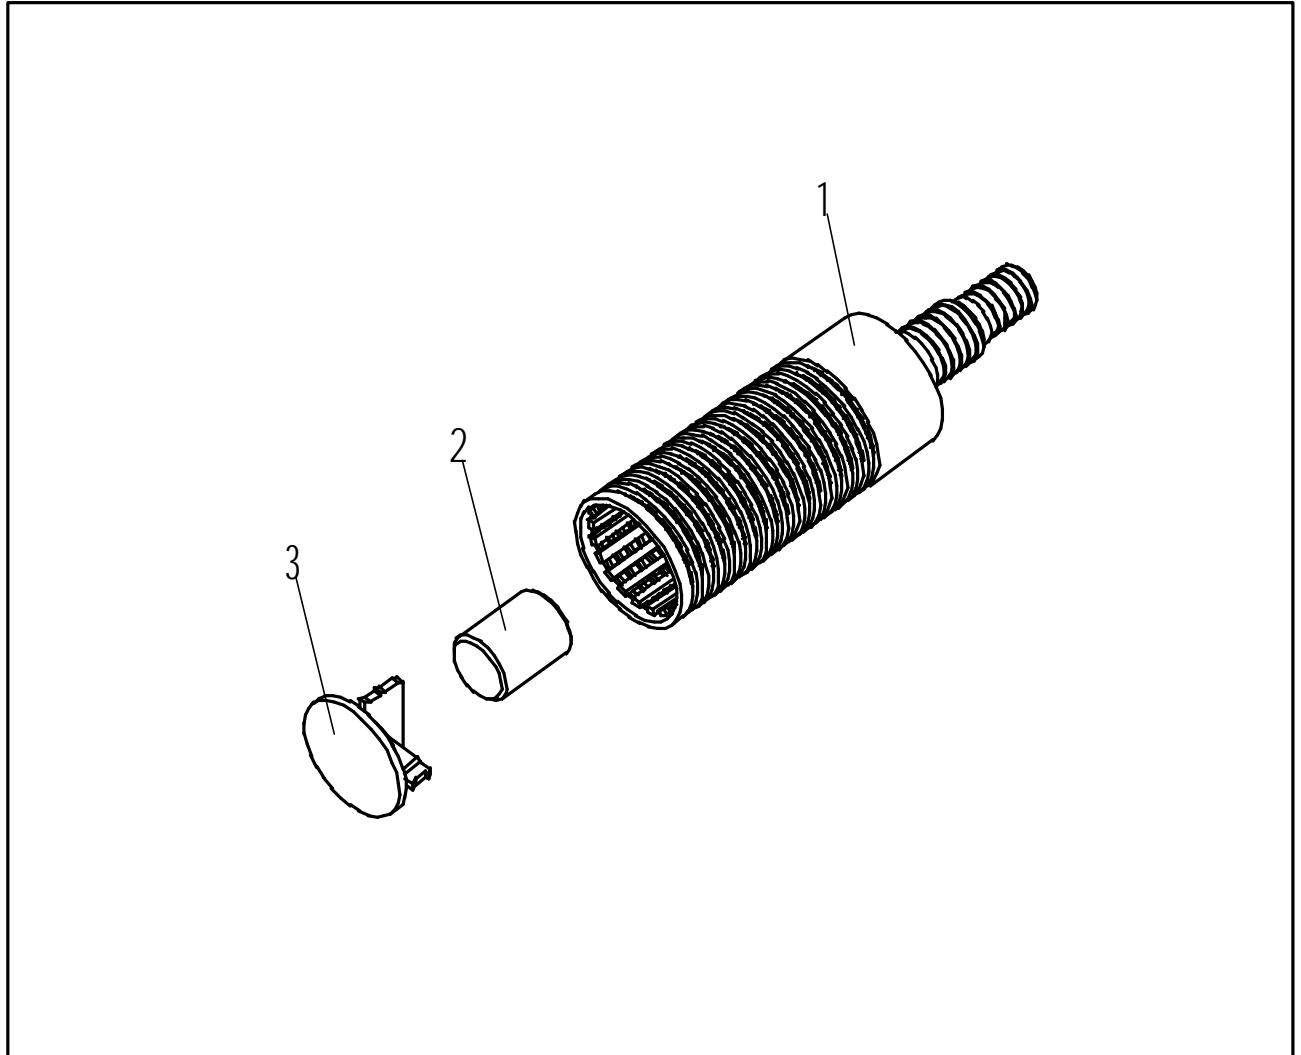

Ersatzteilzeichnung
Chemie-Ansaugfilter ST 31
Artikel-Nr. 20 0031 600

Pos.	Artikel-Nr.	Benennung
1	02 0000 425	Sieb
2	01 0003 900	Gewicht
3	02 0000 435	Deckel

Pos.	Artikel-Nr.	Benennung