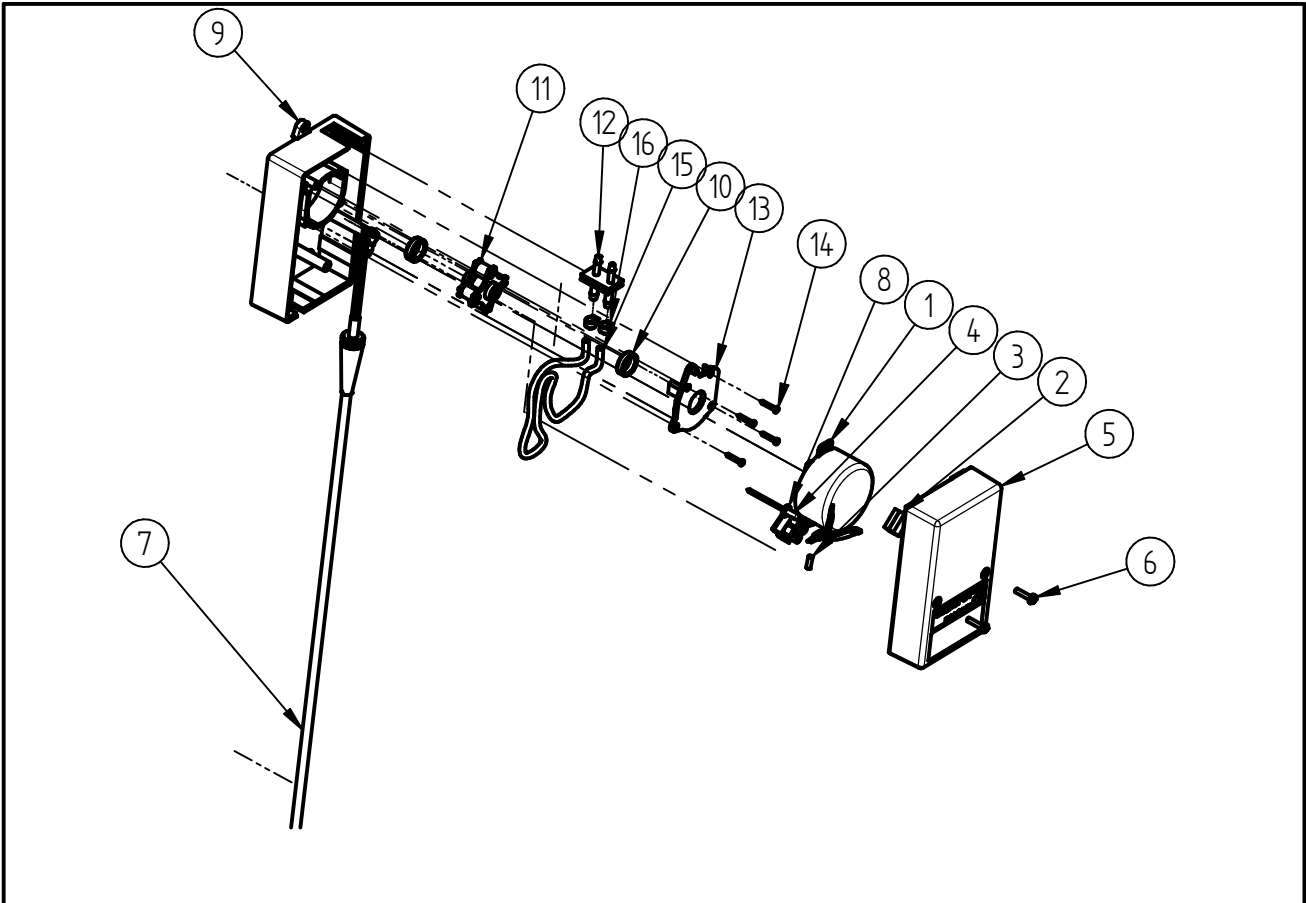

Ersatzteilzeichnung

Dosierpumpe ST-15, 230 AC, 140ml

Artikel-Nr. 20 0015 535

Pos.	Artikelnummer	Benennung
1	18 1030 006	Motor 24V AC 10UPM rechts syn.
2	18 2950 006	Tesaform-Dämpfer 9x12x4 kleben
3	18 2935 002	Knebel MS
4	18 2530 002	Lüsterklemme 158
5	18 2920 001	Gehäuse-Oberteil
6	04 0000 635	EJOT DELTA PT Schraube 30x13
7	20 0015 546	Kabel ST-15 kompl. 0,9m;3x0,75
8	09 0000 090	Erdungsblindniet A 4,0x9,5 Al/St
9	18 2910 001	Gehäuse-Unterteil ST-15
10	18 2935 003	Ms-Buchse
11	20 0015 480	TM Stern ST-15
12	18 2950 002	Doppeltülle

Pos.	Artikelnummer	Benennung
13	18 2950 001	Ankerplatte
14	04 0000 300	B-Schraube 2,9x13 ISO 7049 vz.
15	08 0000 006	Silikonschlauch 2x1
16	04 0000 535	OETIKER 1-Ohr-Klemme

Repair-Kits

Pos.	Artikelnummer	Benennung	Pos.	Artikelnummer	Benennung