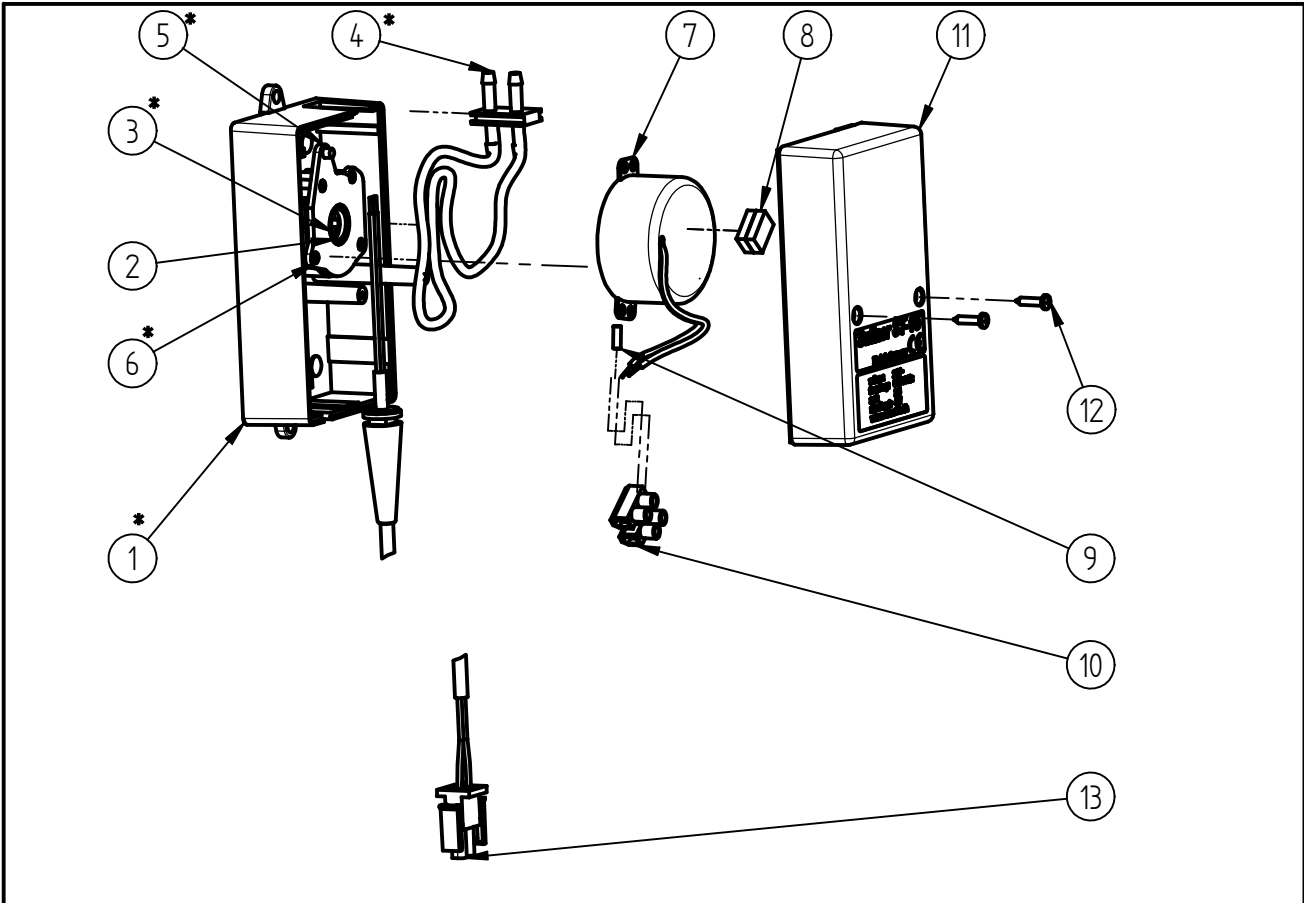

Ersatzteilzeichnung

Dosierpumpe ST-15, 24V AC, 35ml

Artikel-Nr. 20 0015 511

Pos.	Artikelnummer	Benennung
1	18 2910 001	Gehäuse-Unterteil ST-15
2	18 2935 003	Ms-Buchse
3	20 0015 480	TM Stern ST-15
4	20 0015 491	TM Silikonschlauch mit Tülle ST-15
5	18 2950 001	Ankerplatte
6	04 0000 630	B-Schraube 2,9x13 ISO 7049 vz.
7	18 1030 001	Motor 24V AC 2,5UPM links syn.
8	18 2950 006	Tesaform-Dämpfer 9x12x4 kleben
9	18 2935 002	Knebel MS
10	18 2530 002	Lüsterklemme 158
11	18 2920 003	Gehäuse-Oberenteil ST-15, 24V~,35ml
12	04 0000 630	B-Schraube 2,9x13 ISO 7049 vz.
13	20 0015 543	Kabel ST-15 kompl. 0,9m, 2x0,75 Stecker

Repair-Kits

Pos.	Artikelnummer	Benennung	Pos.	Artikelnummer	Benennung
5	20 0015 490	TM Chemiepumpe ST-15			