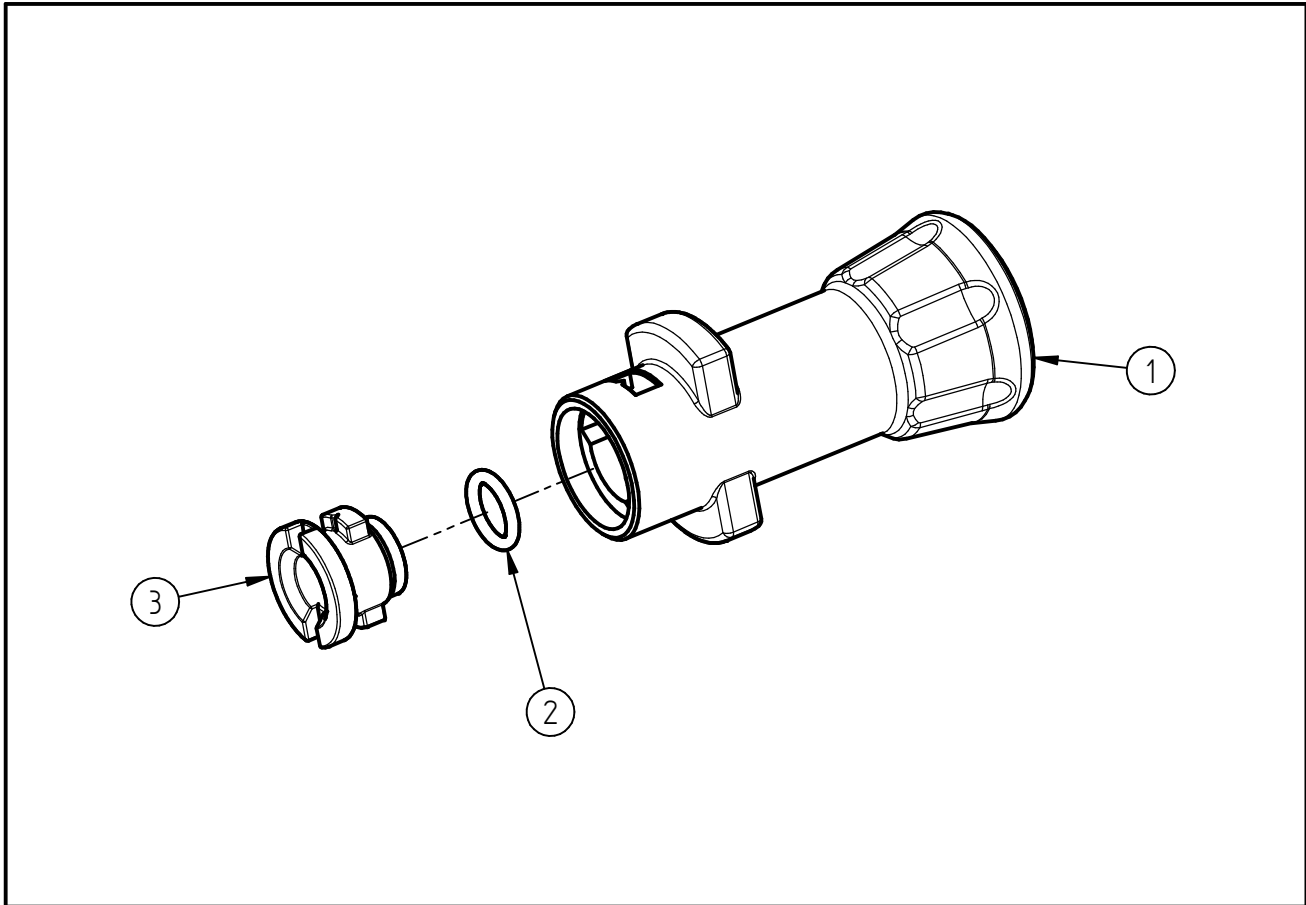

Ersatzteilzeichnung
Halblanzenanschluss Hobby
 Artikel-Nr. 20 0000 436

Pos.	Artikelnummer	Benennung
1	02 0004 050	Adaptergehäuse+ Muffe umspritzt
2	05 0000 064	O-Ring 7,66x1,78 NBR 90 Shore
3	02 0004 060	Verschlussbajonet