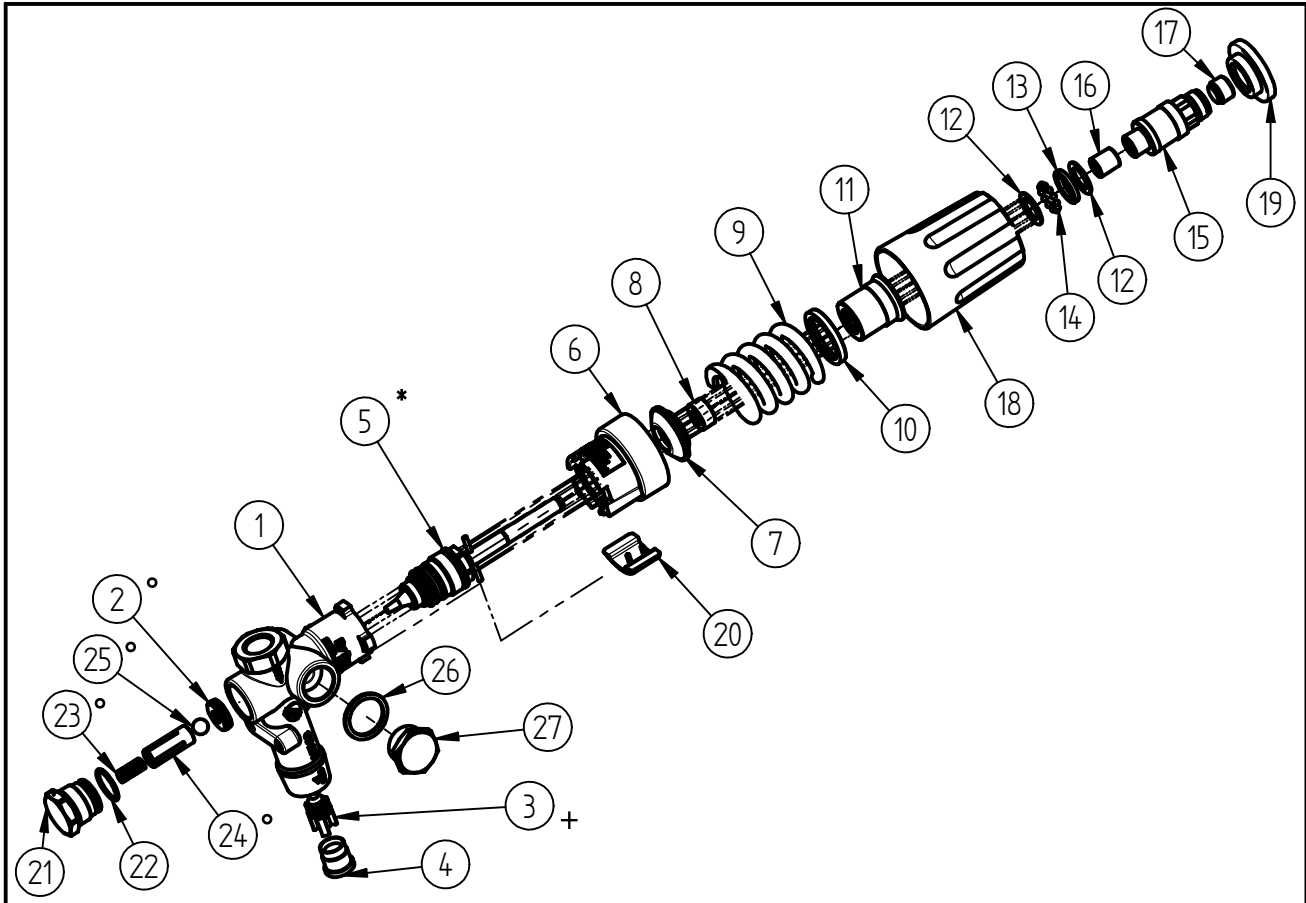

Spare Parts
Unloader ST-291
 Item-No. 20 0291 500

Pos.	Item-No.	Description	Pos.	Item-No.	Description
1	01 0001 695	housing ST-291	15	01 0009 020	adjusting screw
2	20 0291 465	Seal Seat	16	01 0009 115	arresting screw
3	20 0291 480	check valve	17	01 0000 356	locking screw
4	01 0001 700	protection screw	18	02 0012 055	handle
5	20 0291 470	Piston Rod	19	02 0012 065	locking screw
6	02 0012 060	spring adaptor	20	02 0012 070	clip
7	01 0009 030	compensating disk	21	01 0009 105	screw
8	10 0004 460	adjusting ring	22	05 0001 021	O-ring 17 x 15
9	06 0002 065	pressure spring	23	06 0002 085	pressure spring
10	01 0009 025	plate	24	02 0012 105	ball receiver
11	01 0009 100	spring guide	25	06 0000 740	steel ball
12	04 0001 720	Pressure washer	26	01 0003 295	sealing ring
13	02 0003 370	Roller holder	27	01 0000 375	plug
14	06 0000 900	Stainless steel ball			

Repair-Kits

Pos.	Item No.	Description	Pos.	Item No.	Description
*	20 0291 495	Repair-Kit Piston Rod	+	20 0291 490	Repair-Kit Check Valve
°	20 0291 485	Repair-Kit Seal Seat			