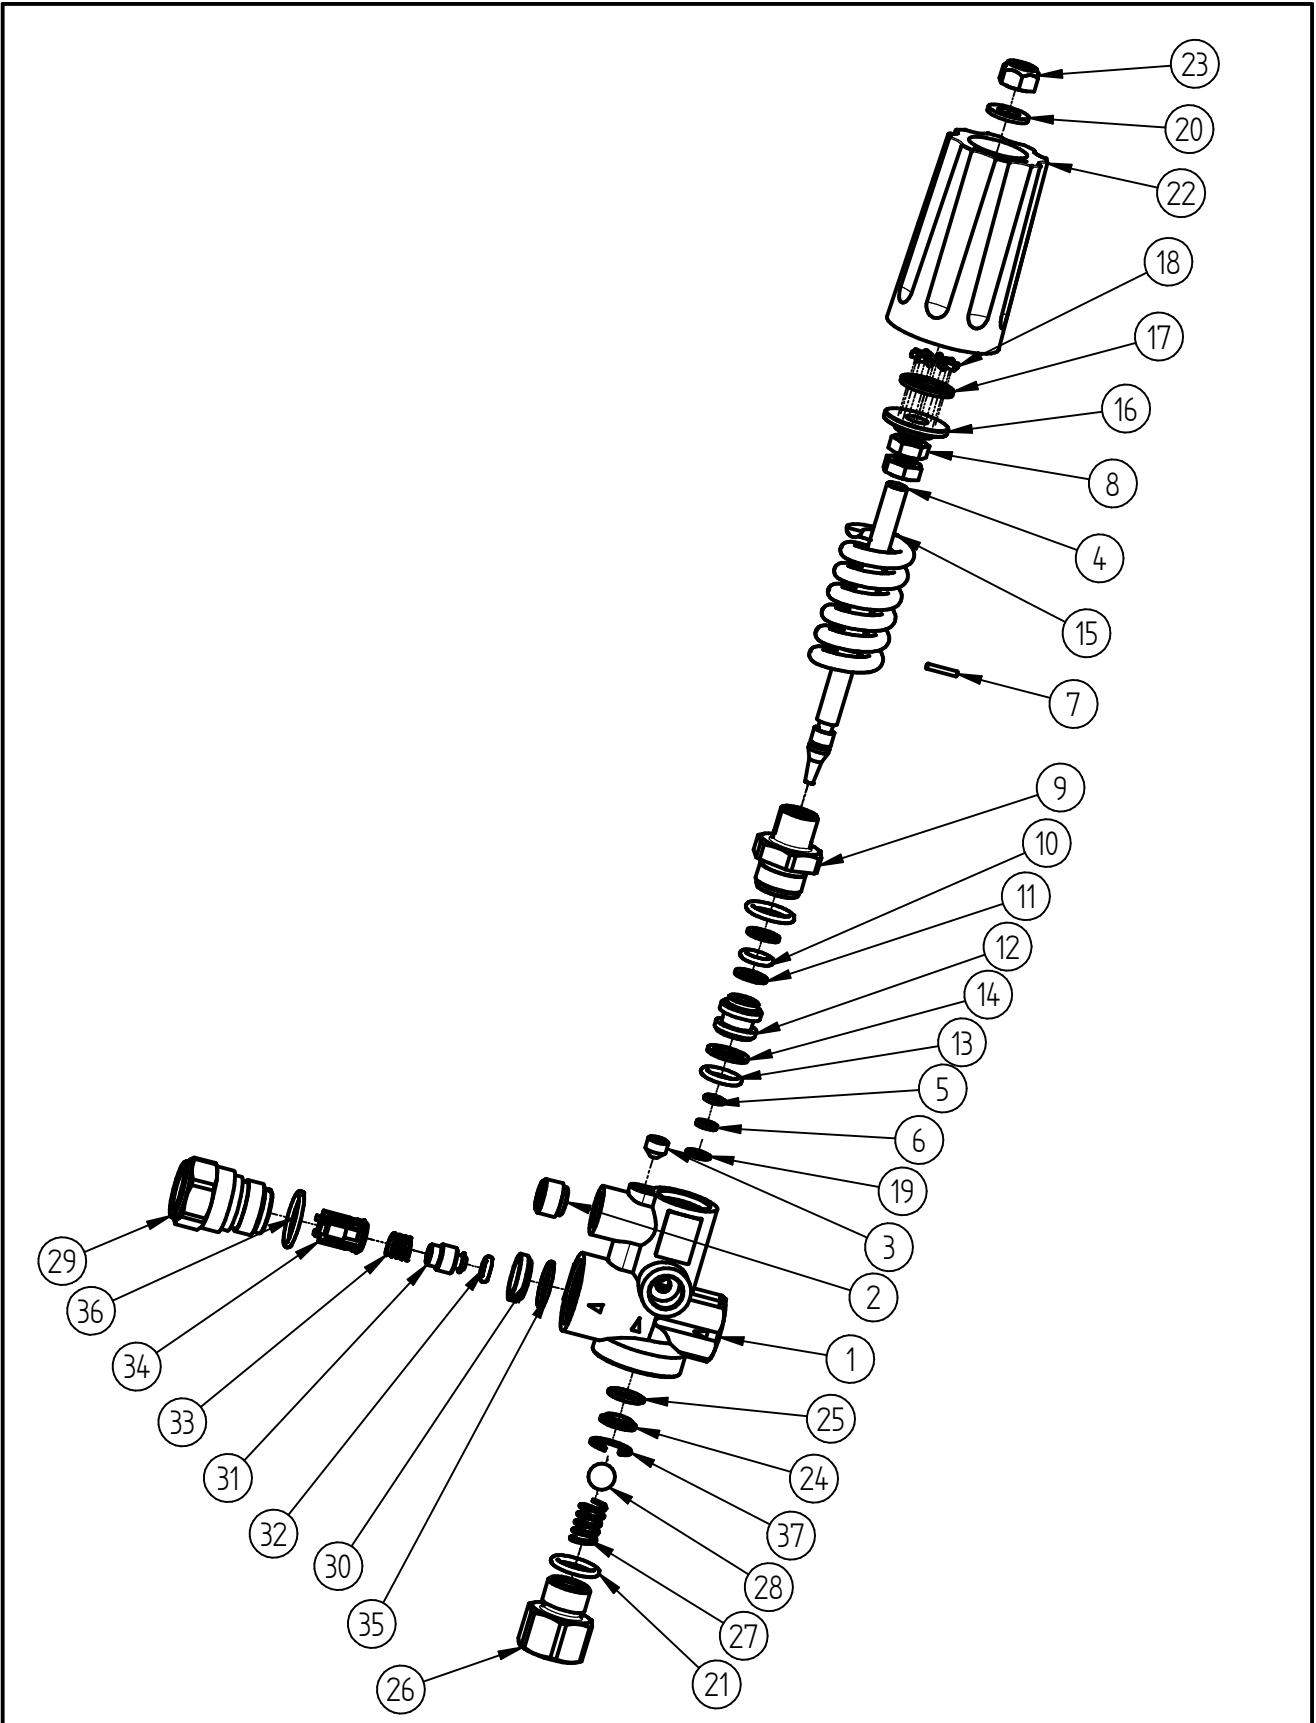

Spare Parts

Safety Valve ST-280

Item-No. 20 0280 510

Spare Parts

Safety Valve ST-280

Item-No. 20 0280 510

Pos.	Item-No.	Description	Pos.	Item-No.	Description
1	01 0004 005	Housing	20	13 0000 190	Plate DIN 125-A8,4
2	01 0000 355	Locking screw G/4 male	21	05 0000 550	O-ring 14x2,5
3	01 0002 575	Locking screw M8x1	22	20 0280 490	Hand wheel
4	04 0001 400	Piston rod	23	04 0001 460	Hex nut DIN 985 M8x1
5	05 0001 210	O-ring 5x1,5	24	04 0001 410	Seal seat
6	05 0001 200	Back up ring G5,4x8x1,4	25	05 0000 020	O-ring 11x1,5 EPDM 70 Shore
7	04 0001 441	Center grooved pin	26	01 0004 010	Inlet G3/8 male ST-280
8	04 0001 450	Hex nut DIN 936 M8x1	27	06 0000 730	Spring d 1,3x8,7x16
9	01 0004 040	Guiding screw	28	06 0000 010	Niro spheric 10 mm
10	05 0000 061	O-ring 8x2,5	29	01 0004 035	Outlet G3/8 IG special version
11	05 0001 230	Back up ring G 8x 12,5x 1,2	30	04 0004 045	Fielding part
12	01 0004 060	Piston ST-280	31	04 0000 440	Valve part
13	05 0000 630	O-ring 11x2,5	32	05 0000 051	O-Ring 5x2,5
14	05 0001 220	Back up ring G5,4x8x1,4	33	06 0000 310	Spring d 0,4x9,5x10
15	06 0000 750	Spring d6,0x21,6x54	34	02 0001 290	Valce cage
16	01 0004 050	Pressure pice	35	05 0000 430	O-ring 15x1,5
17	02 0002 840	Neddle wreath	36	05 0000 580	O-ring 18x2
18	10 0001 660	Dowel ISO 2338 2m6x4 A2	37	04 0001 420	Lock ring
19	04 0001 430	Shaft ring			