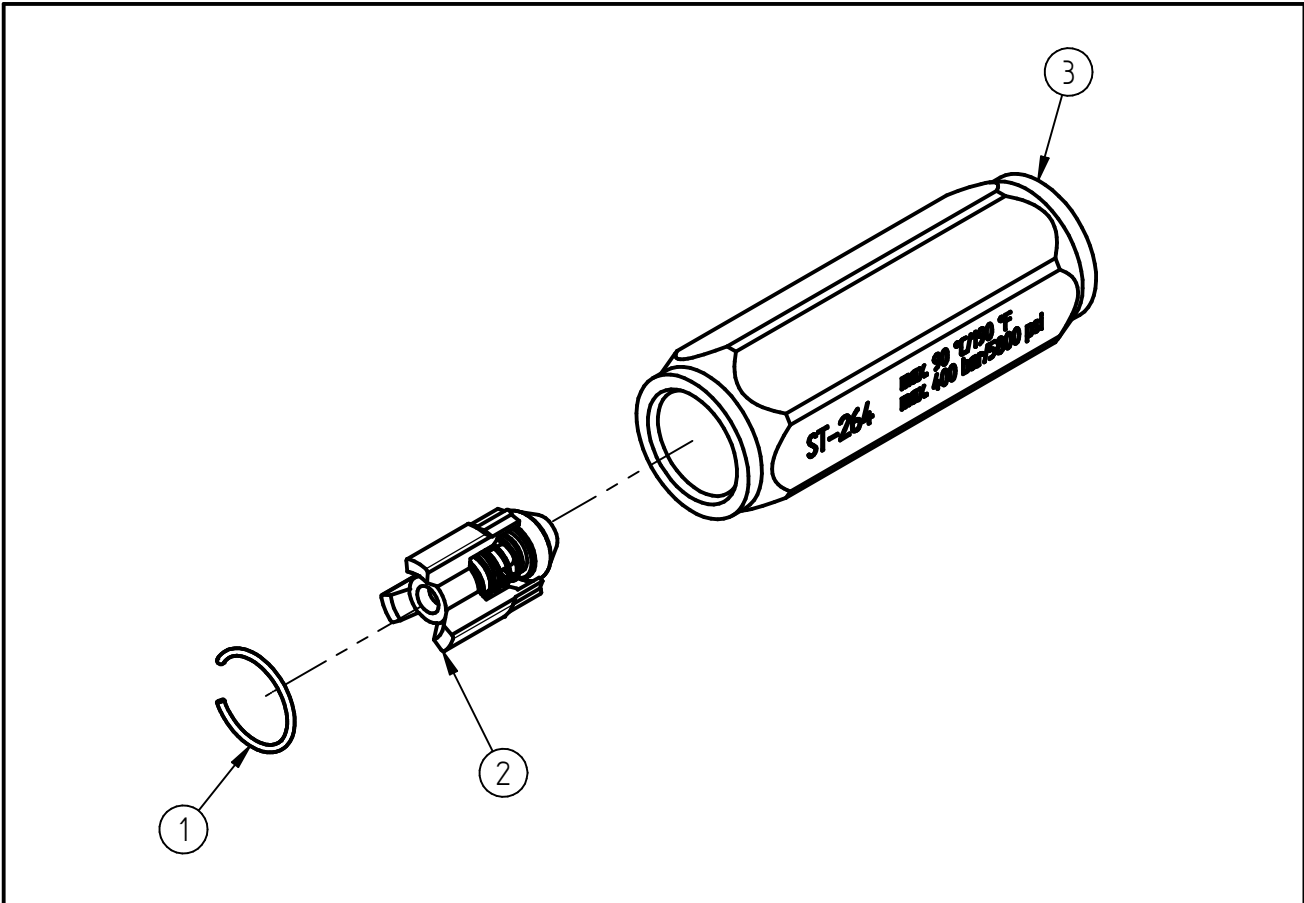

Spare Parts

Check valve G3/8 female st.- steel

Item-No. 20 0264 520

| Pos. | Item-No. | Description |
|------|-------------|--------------------------------------|
| 1 | 06 0000 920 | Snap ring |
| 2 | 20 0264 480 | check valve |
| 3 | 04 0007 210 | Valve housing G3/8 female st.- steel |