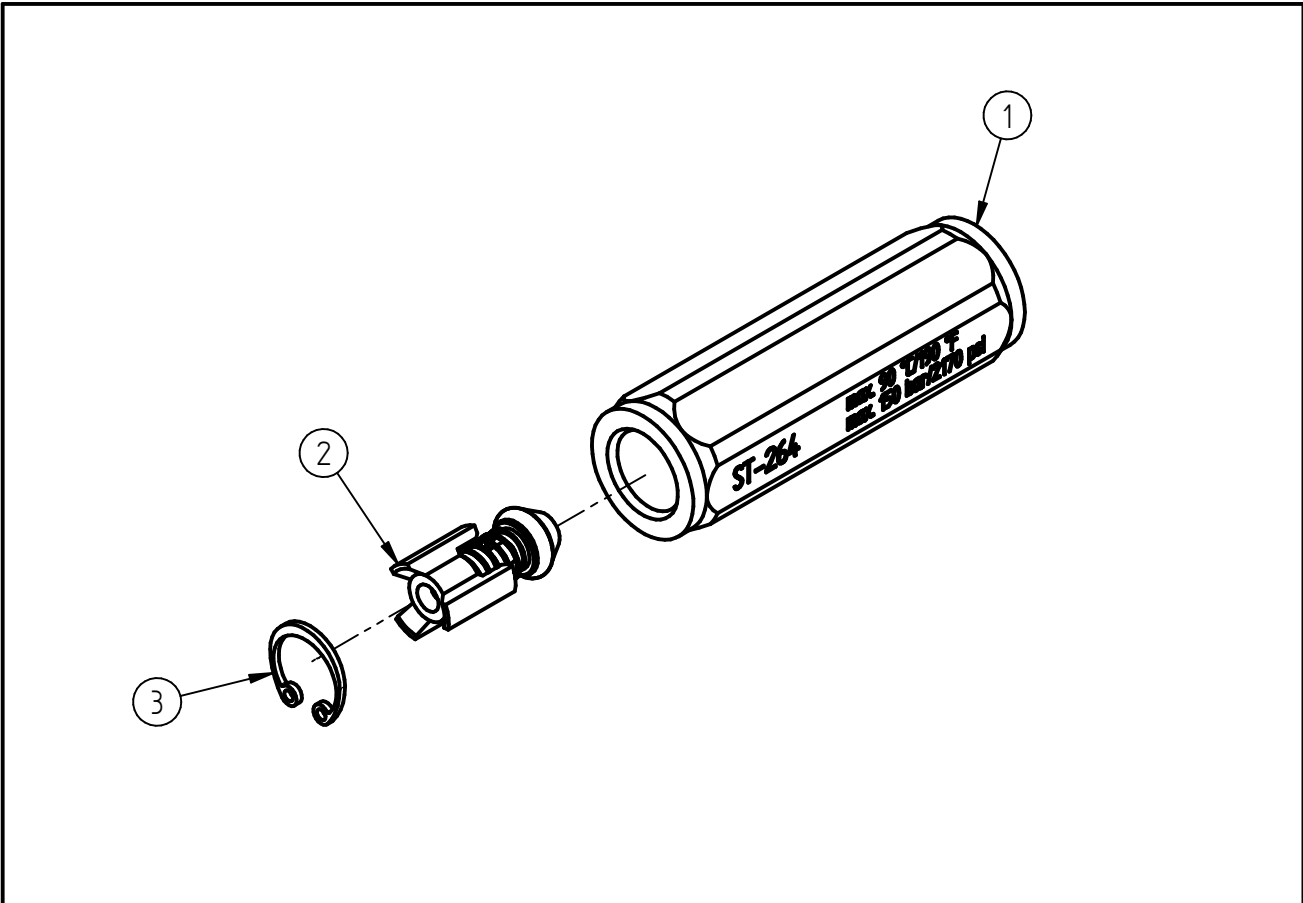

Spare Parts

Check valve G1/4 female brass

Item-No. 20 0264 510

Pos.	Item-No.	Description
1	01 0007 500	Valve housing HRV G1/4 FT
2	20 0264 490	Check valve
3	06 0000 925	Snap ring 12x1 DIN 472

Repair-Kits

Pos.	Item-No.	Description	Pos.	Item-No.	Description
.					