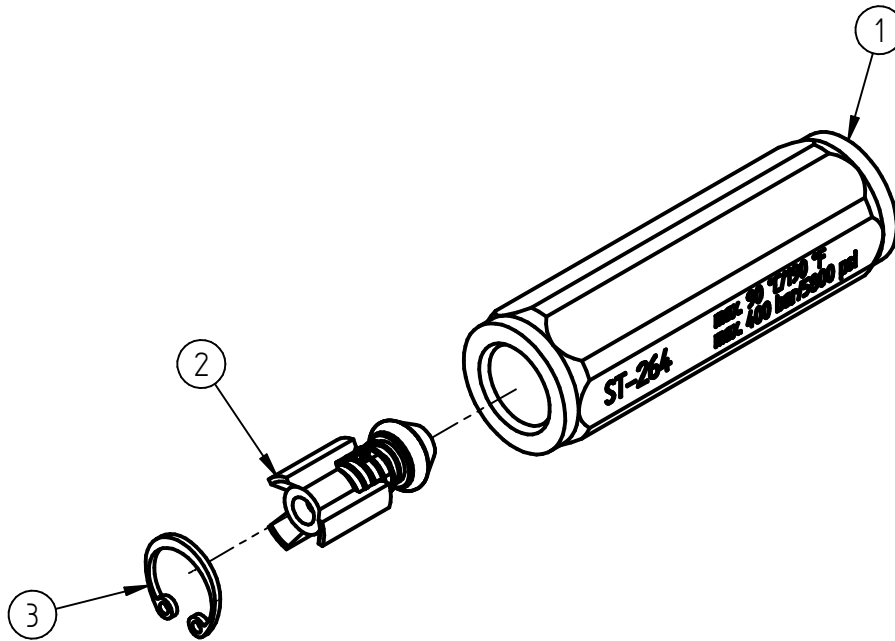

Spare Parts

Check valve G1/4 female stainless steel

Item-No. 20 0264 500

Pos.	Item-No.	Description
1	04 0007 200	Valve housing HRV G1/4 FT
2	20 0264 490	Check valve
3	06 0000 925	Snap ring 12x1 DIN 472

Repair-Kits