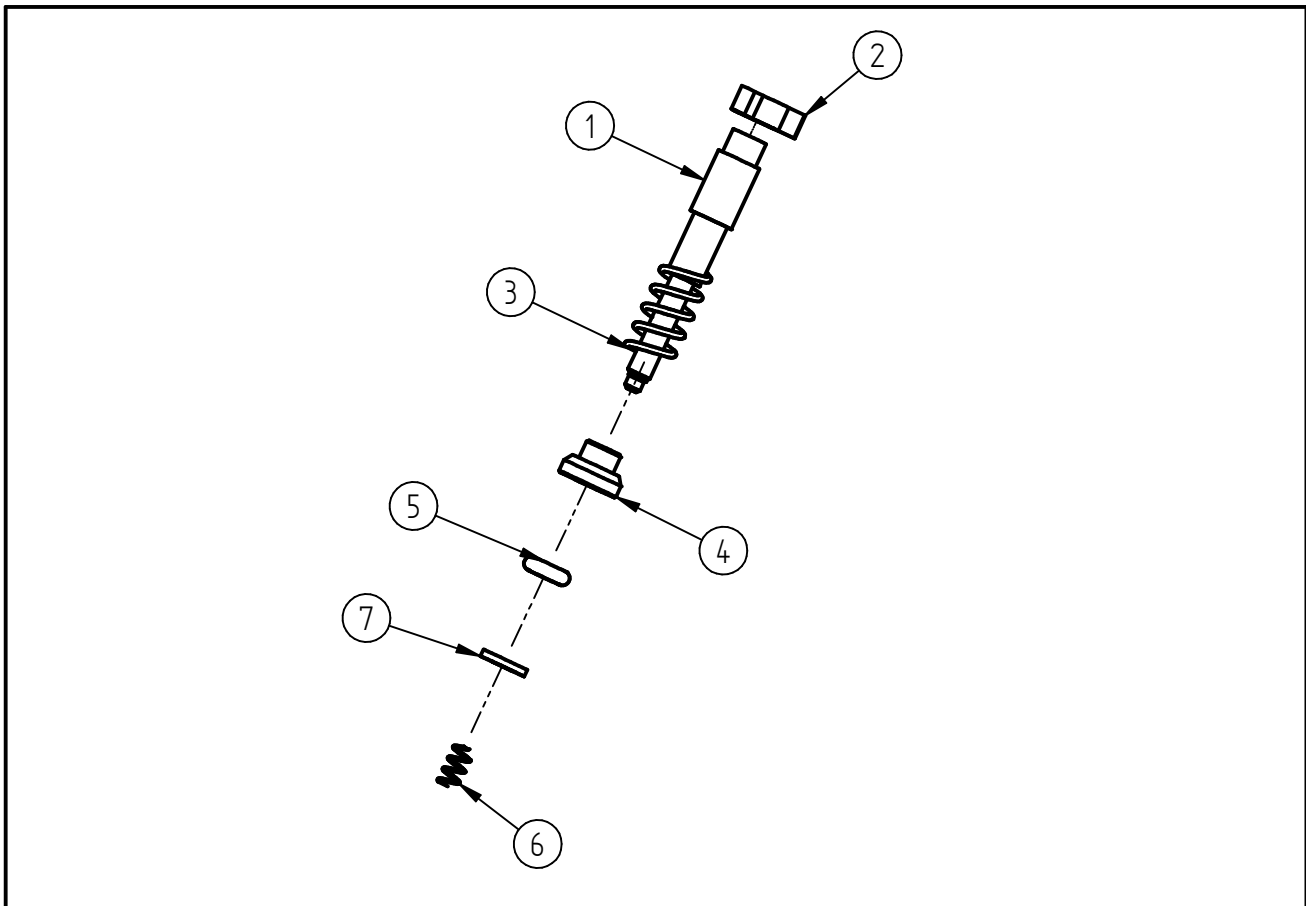

Spare Parts
Switch rod complete
 Item-No. 20 0261 530

Pos.	Item-No.	Description
1	01 0000 485	Switch rod
2	02 0001 470	Lead part for switch
3	06 0000 550	Spring
4	01 0002 411	spacer
5	05 0000 010	O-ring 3,3x2,4
6	06 0000 370	Spring
7	05 0000 740	Back ring

Repair-Kits

Pos.	Item-No.	Description	Pos.	Item-No.	Description
.					