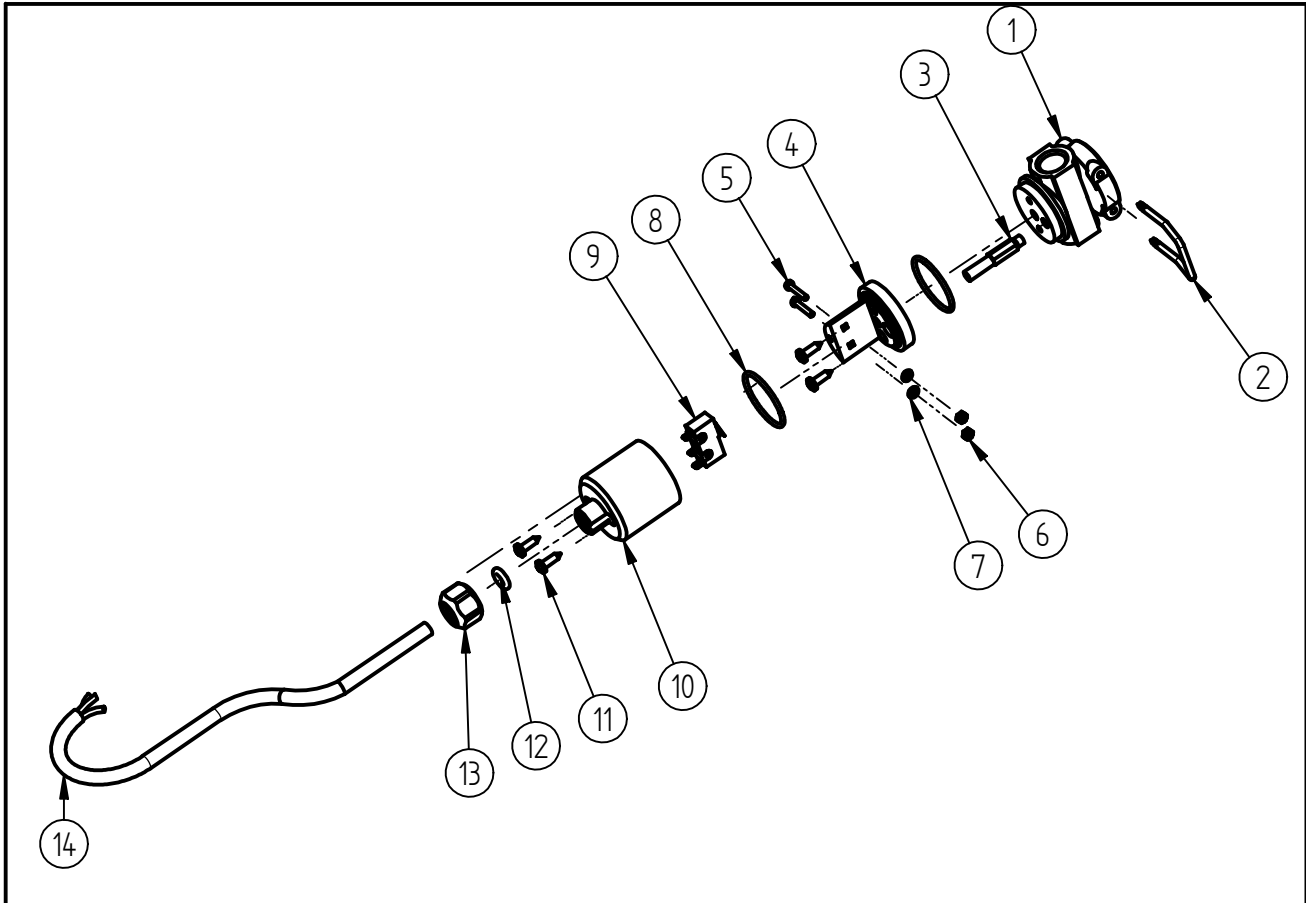

Spare Parts
Micro switch ST-261
 Item-No. 20 0261 515

Pos.	Item-No.	Description
1	01 0001 765	Brass housing switch
2	06 0000 386	Clamp
3	01 0001 750	Pin
4	02 0001 330	Cover middle part
5	04 0000 560	Cylinder screw M2x12
6	04 0000 470	Nut M2
7	04 0000 530	Washer
8	05 0000 490	O-ring 24x1,5
9	09 0000 050	Micro switch
10	02 0001 320	Cover lower part
11	04 0000 450	Screw 2,9x9,5
12	05 0000 055	O-Ring 5x2,5
13	01 0001 740	Cap nut
14	09 0000 000	Cable 3x0,75

Repair-Kits

Pos.	Item-No.	Description	Pos.	Item-No.	Description
.					