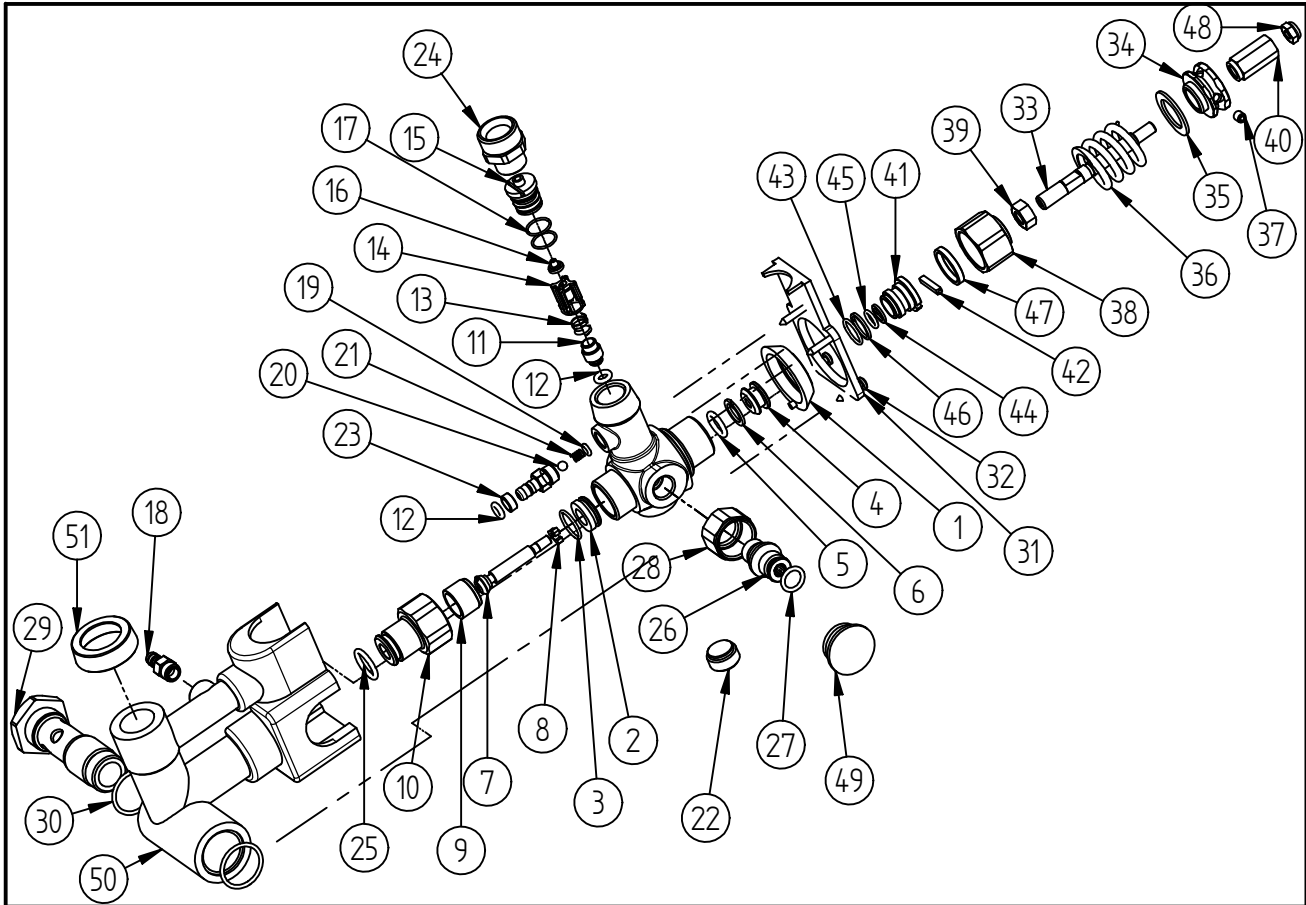

Spare Parts
Unloader ST-260
Item-No. 20 0260 735

Pos.	Item-No.	Description
1	02 0001 350	label ring
2	04 0000 420	seal seat
3	05 0000 430	O-ring 15x15
4	04 0000 410	piston
5	05 0000 410	O-Ring
6	05 0000 420	Back ring
7	04 0000 430	Close road
8	02 0001 480	Lead part
9	01 0001 770	spacer
10	10 0001 691	Coupling nut
11	04 0000 440	Valve part
12	05 0000 051	O-Ring 5x25
13	06 0000 310	Spring
14	02 0001 290	Valve cage
15	01 0001 810	housing injector
16	01 0001 830	nozzle 2,1
17	05 0000 440	O-ring
18	01 0000 200	muzzle
19	05 0000 070	O-Ring
20	06 0000 110	Stainless steel ball
21	06 0000 120	Spring
22	01 0000 365	locking screw
23	01 0003 170	distance ring
24	01 0000 551	nipple
25	05 0000 550	O-ring 14x25
26	01 0000 641	coupling nipple

Pos.	Item-No.	Description
27	05 0000 120	O-ring 10x2,2
28	01 0000 719	coupling nut
29	01 0003 165	fixing screw
30	05 0000 900	O-ring 22x2
31	02 0002 080	cap
32	04 0000 050	Screw
33	04 0000 507	pull rod
34	10 0001 700	Adjusting nut
35	02 0001 341	Guide ring
36	06 0000 301	Spring
37	04 0001 630	headless screw
38	01 0001 642	coupling nut
39	04 0001 610	Hex nut M8x1
40	01 0004 480	Adjusting nut
41	01 0001 660	guide piece
42	01 0001 650	locking pin
43	05 0000 380	O-ring 13x15
44	05 0000 390	Back ring
45	05 0001 350	O-Ring 7,65x178
46	05 0000 425	Back ring
47	02 0001 280	holding ring
48	04 0001 621	Nut M6
49	02 0002 190	plastic cap
50	02 0002 075	housing
51	01 0001 692	reinforcement ring

Repair-Kits

Pos.	Item-No.	Description	Pos.	Item-No.	Description
*					