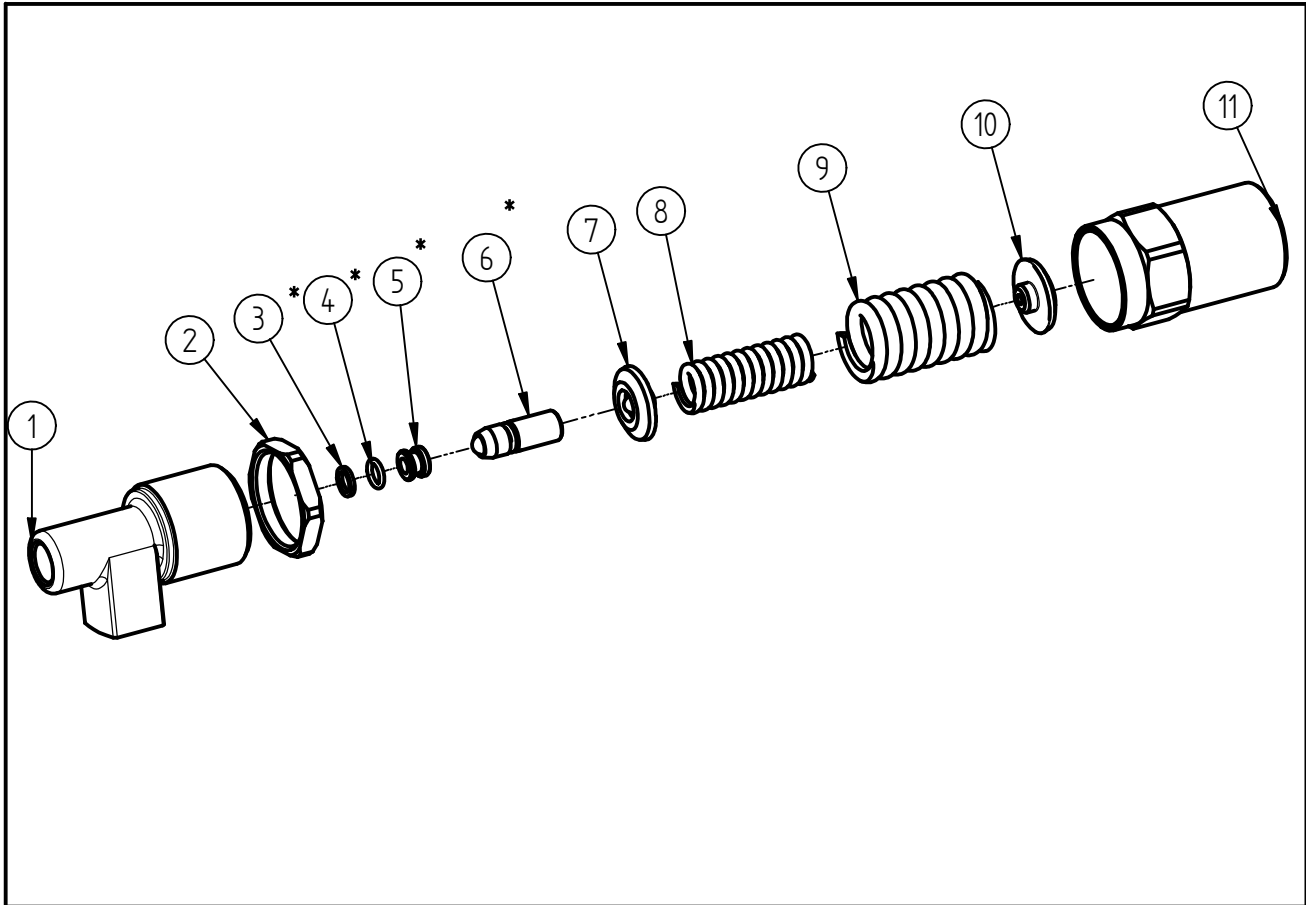

Spare Parts
Safety valve ST – 230
 Item-No. 20 0230 600

Pos.	Item-No.	Description
1	01 0003 415	Brass housing
2	01 0003 435	Nut
3	05 0001 550	Back ring
4	05 0000 800	O-Ring
5	04 0001 235	Valve seat
6	20 0230 470	Pressure piece complete
7	20 0230 490	Pressure piece complete
8	06 0000 690	Spring
9	06 000 680	Spring
10	01 0003 420	Pressure piece
11	01 0003 440	Adjusting bushing

Repair-Kits

Pos.	Item-No.	Description	Pos.	Item-No.	Description
*	20 0230 496	Repair- Kit ST-230 5000 psi			