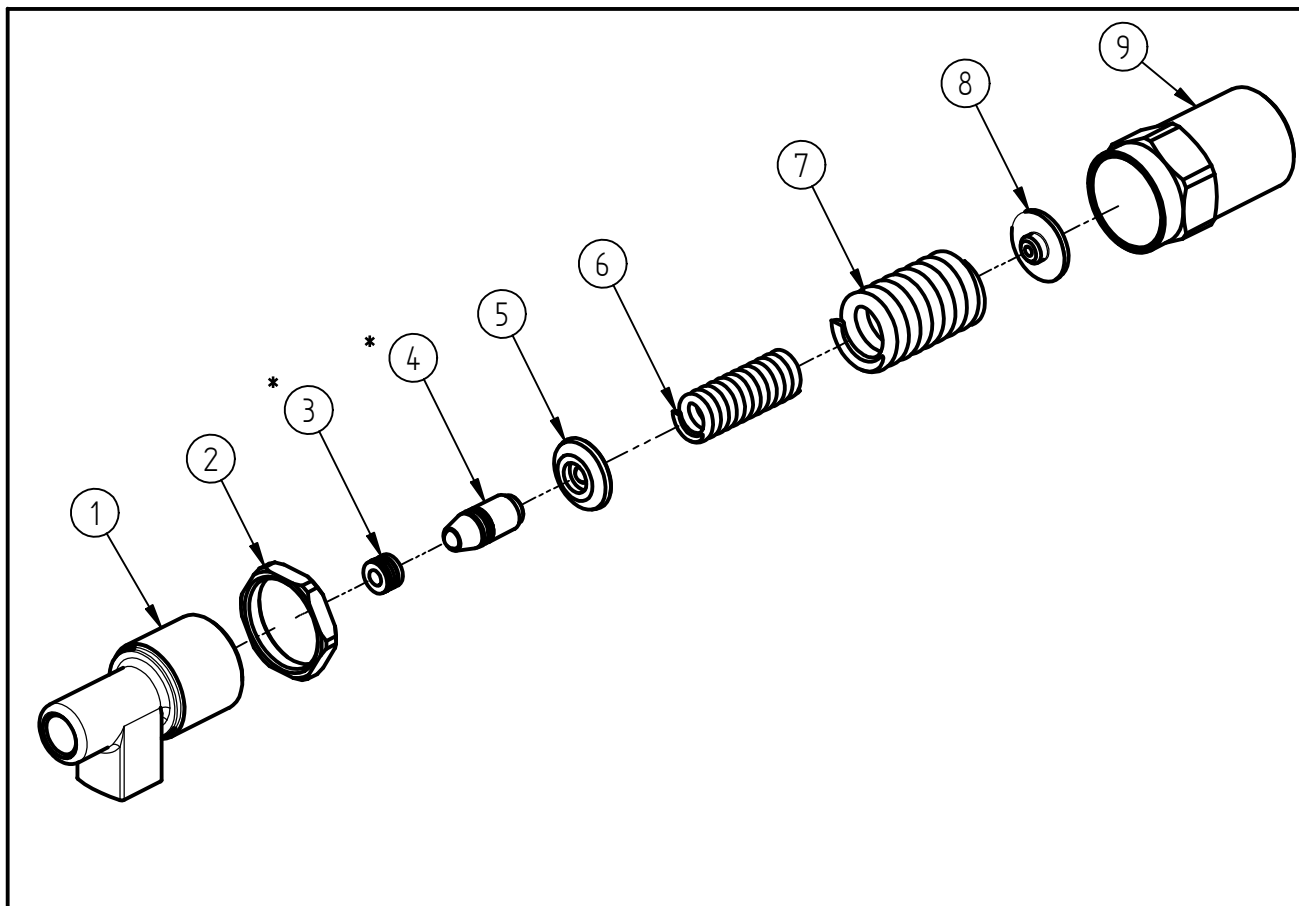

Spare Parts

Safty valve ST – 230

Item-No. 20 0230 500

Pos.	Item-No.	Description
1	01 0003 410	Brass housing
2	01 0003 430	Nut
3	20 0230 450	Valve seat complete
4	20 0230 480	Piston complete
5	20 0230 490	Pressure piece complete
6	06 0000 690	Spring
7	06 000 680	Spring
8	01 0003 420	Pressure piece
9	01 0003 440	Adjusting bushing

Repair-Kits

Pos.	Item-No.	Description	Pos.	Item-No.	Description
*	20 0230 495	Repair-Kit			