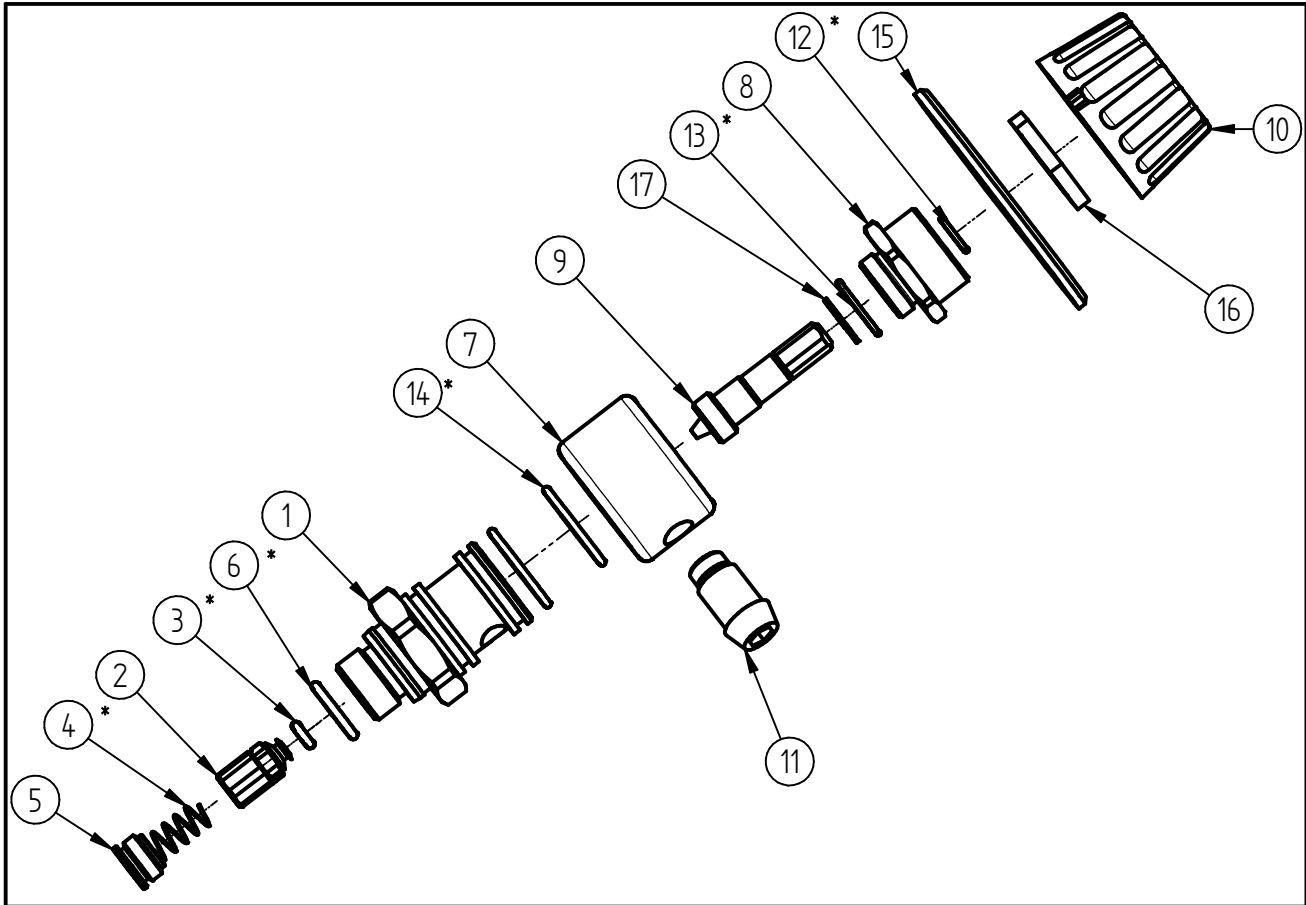

Spare Parts
Metering valve ST-161
 Item-No. 20 0161 500

Pos.	Item-No.	Description	Pos.	Item-No.	Description
1	04 0003 598	Hose clip	14	05 0000 565	O- ring 17x1,5 EPDM
2	04 0003 555	Check valve piston	15	02 0001 678	Plastic display
3	05 0000 265	O-ring 2,9x1,78	16	04 0000 200	Nut
4	06 0001 100	Spring	17	04 0004 245	safety disc
5	04 0003 558	Screw plug			
6	05 0000 301	O-ring 10.82 x 1.78			
7	04 0003 563	Supporting ring			
8	04 0003 603	Coupling nut ST-161			
9	04 0003 602	Piston ST-161			
10	02 0001 657	Adjustment button			
11	04 0003 564	Nozzle ST-161			
12	05 0000 360	O-Ring 7x1			
13	05 0000 440	o-ring			

Repair-Kits

Pos.	Item-No.	Description	Pos.	Item-No.	Description
*	20 0161 490	Repair Kit ST-161			